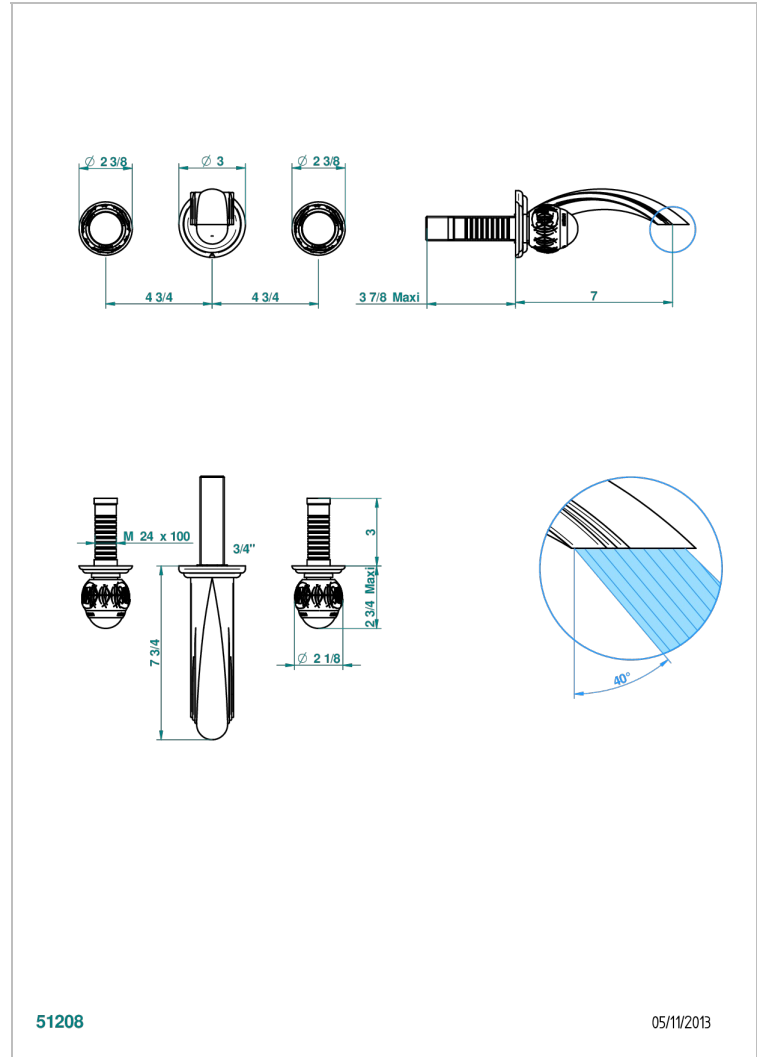

PANTHERE CRISTAL CLARO

A2H-41GB

Trim only for wall mounted 3-hole bath mixer

THG[®]
PARIS

CARACTERÍSTICAS

- Panthère cristal claro
- Trim only for wall mounted 3-hole bath mixer

PRODUCTOS RELACIONADOS

- Ref. G00-40AC Rough parts for wall mounted 3 hole mixer, cross handle version
- Ref. G00-40AM Rough parts for wall mounted 3 hole mixer, lever handle version

ACABADOS DISPONIBLES

Bronce claro - D01
Cerámica negra mate - D30
Cobre viejo mate - H07
Cromo - A02
Cromo / dorado - G02
Cromo mate - C02

Dorado - F01
Dorado mate - F07
Dorado pálido - F30
Dorado pálido mate (sin barniz) - F31
Níquel - B01
Níquel mate - C01

Níquel viejo - H28
Pvd blush - H62
Pvd blush mate - H60
Pvd color latón - H49
Pvd color latón mate - H50
Pvd color níquel - H55

Pvd color níquel mate - H56
Pvd color oro - H52
Pvd color oro mate - H53
Pvd grafito - H64
Pvd grafito mate - H65
Pvd marrón bronce - F33

Pvd marrón bronce mate - F34
Pvd umber - H66
Pvd umber mate - H67