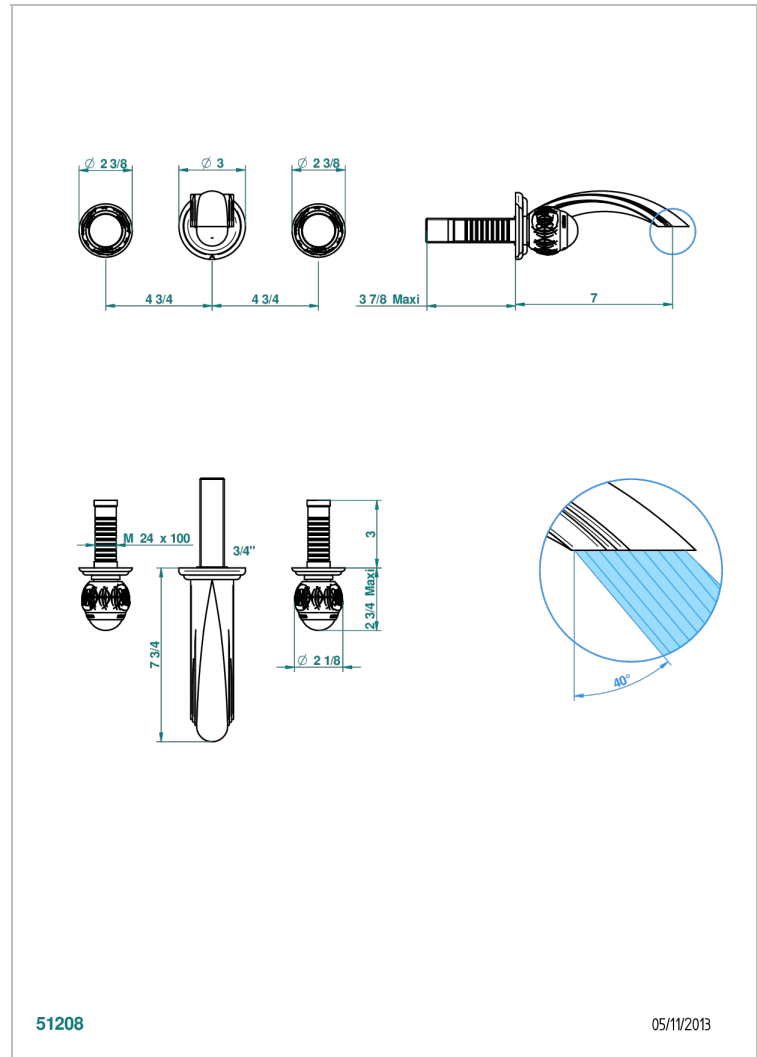

PANTHERE, KRISTALL KLAR

A2H-41GB

Trim only for wall mounted 3-hole bath mixer

THG[®]
PARIS

51208

05/11/2013

EIGENSCHAFTEN

- Panthère, Kristall klar
- Trim only for wall mounted 3-hole bath mixer

ÄHNLICHE PRODUKTE

- Ref. G00-40AC Up-teil für wandarmatur
- Ref. G00-40AM Up-teil für wandarmatur

VERFÜGBARE OBERFLÄCHEN

Altnickel - H28
Blassgold - F30
Blassgold matt unlackiert - F31
Bronze hell - D01
Chrom - A02
Chrom / gold - G02