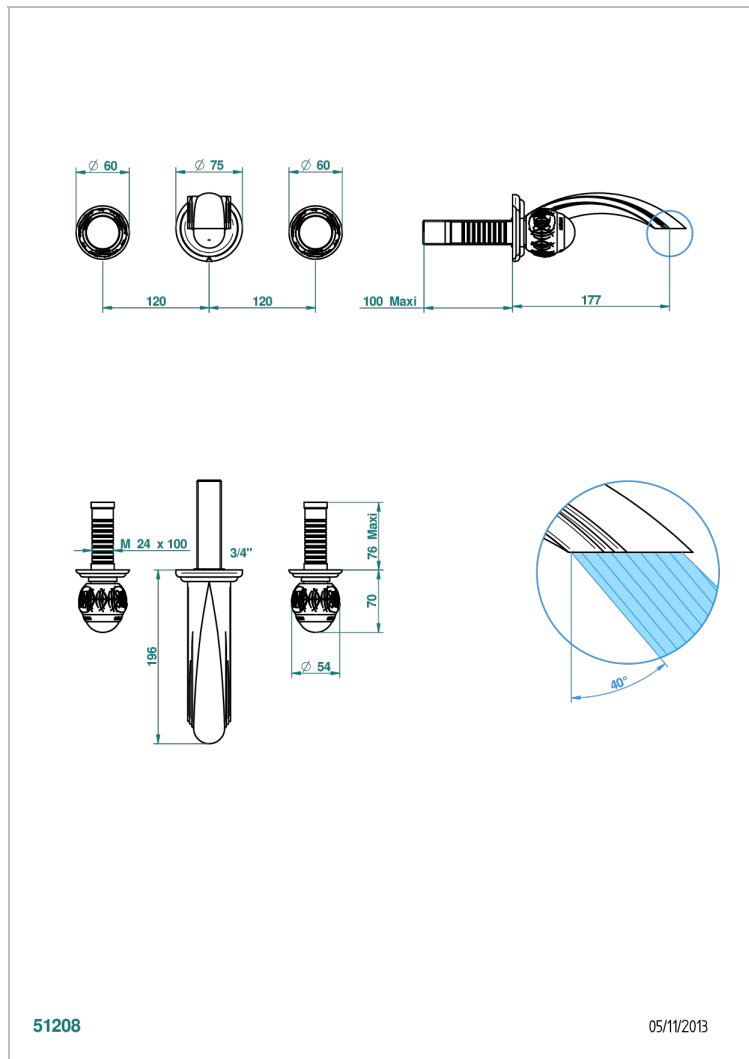

PANTHERE CRISTAL CLAIR

A2H-40GBUS

Garniture pour mélangeur de lavabo mural - bec goliath- standard américain

THG[®]
PARIS

51208

05/11/2013

CARACTÉRISTIQUES

- Ensemble composé d'un bec mural de lavabo et des 2 garnitures de robinets
- Nécessite partie encastrée Réf. 40AC/US
- Laiton sans plomb
- Bec à écoulement libre
- Livré sans vidage
- Raccordement aux standards US

PRODUITS ASSOCIÉS

- Ref. G00-40AM/US Partie à encastrer pour mélangeur mural - version manettes- standard américain

FINITIONS DISPONIBLES

Bronze clair - D01
Chromé - A02
Chromé / doré - G02
Chromé mat - C02
Doré brillant - F01
Doré mat - F07

Nickel brillant - B01
Nickel mat - C01
Noir mat céramique - D30
Or pâle - F30
Or pâle mat - F31
Pvd blush - H62

Pvd blush mat - H60
Pvd couleur bronze brown - F33
Pvd couleur bronze brown - mat - F34
Pvd couleur doré - H52
Pvd couleur doré mat - H53
Pvd couleur laiton - H49