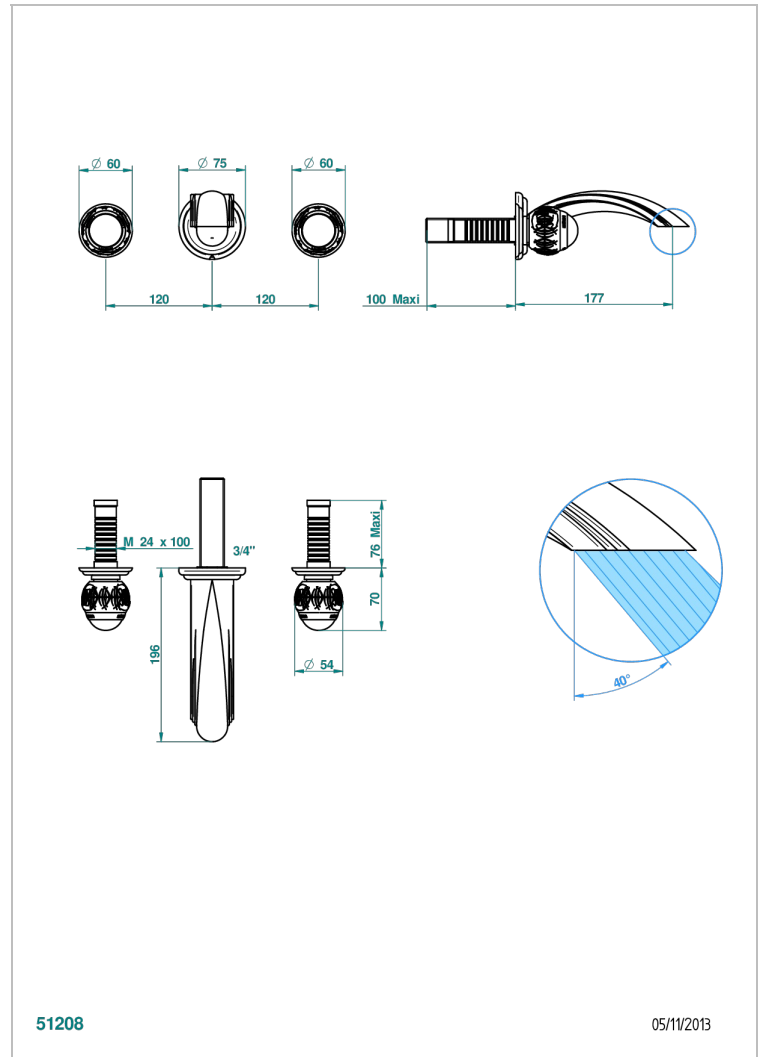

PANTHERE CRISTAL CLARO

A2H-40GBUS

Garniture pour mélangeur de lavabo mural - bec goliath- standard américain

THG[®]
PARIS

CARACTERÍSTICAS

- Panthère cristal claro
- Garniture pour mélangeur de lavabo mural - bec goliath- standard américain

PRODUCTOS RELACIONADOS

- Ref. G00-40AM/US Partie à encastrer pour mélangeur mural - version manettes- standard américain

ACABADOS DISPONIBLES

Bronce claro - D01
Cerámica negra mate - D30
Cobre viejo mate - H07
Cromo - A02
Cromo / dorado - G02
Cromo mate - C02