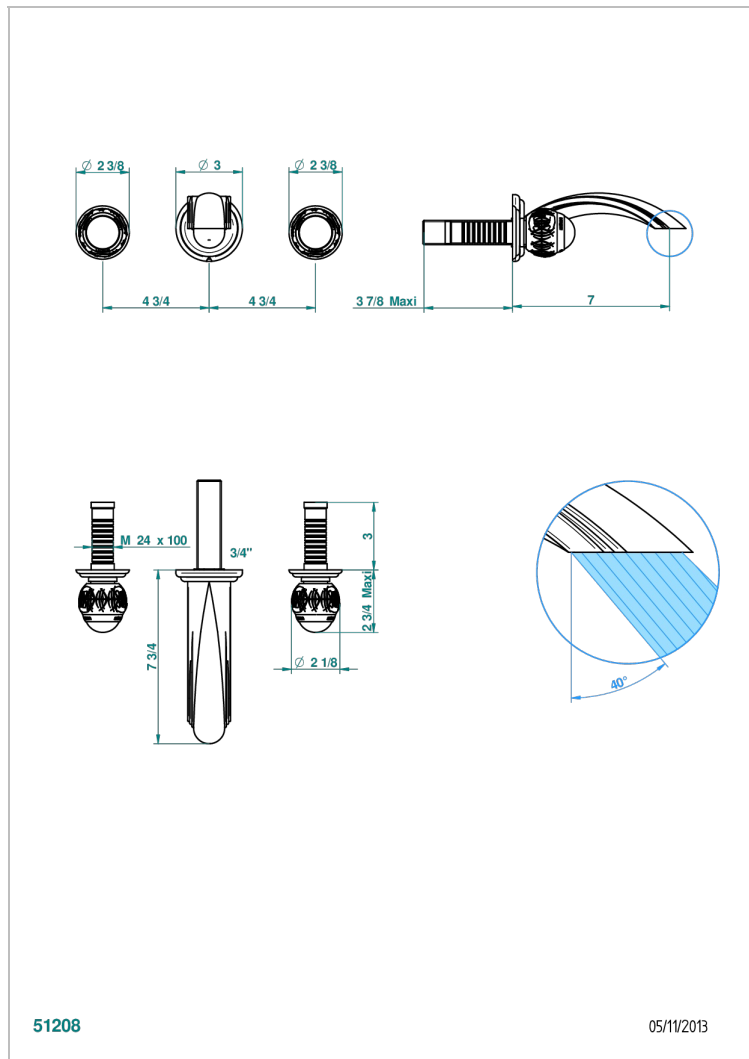

# PANTHERE CRISTAL CLAIR

A2H-40GBUS

Garniture pour mélangeur de lavabo mural - bec goliath- standard américain

THG<sup>®</sup>  
PARIS

## CARACTÉRISTIQUES

- Ensemble composé d'un bec mural de lavabo et des 2 garnitures de robinets
- Nécessite partie encastrée Réf. 40AC/US
- Laiton sans plomb
- Bec à écoulement libre
- Livré sans vidage
- Raccordement aux standards US

## PRODUITS ASSOCIÉS

- Ref. G00-40AM/US Partie à encastrer pour mélangeur mural - version manettes- standard américain