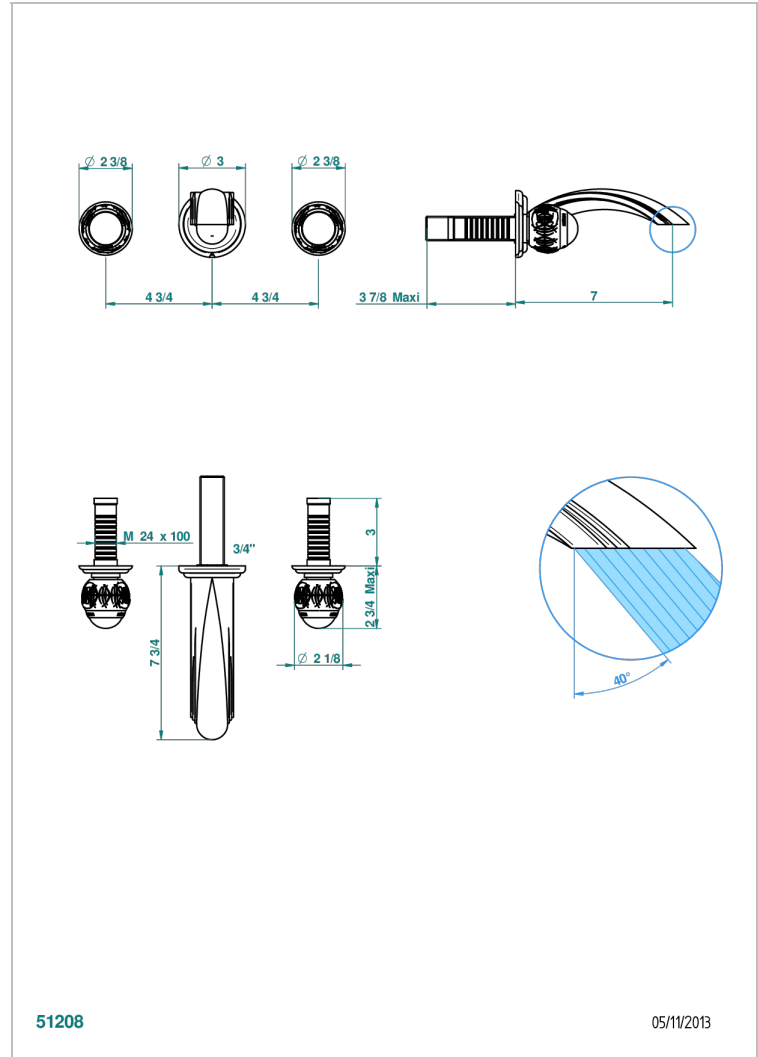

PANTHERE CRISTAL CLARO

A2H-40GBUS

Garniture pour mélangeur de lavabo mural - bec goliath- standard américain

THG[®]
PARIS

CARACTERÍSTICAS

- Panthère cristal claro
- Garniture pour mélangeur de lavabo mural - bec goliath- standard américain

PRODUCTOS RELACIONADOS

- Ref. G00-40AM/US Partie à encastrer pour mélangeur mural - version manettes- standard américain

ACABADOS DISPONIBLES

Bronce claro - D01
Cerámica negra mate - D30
Cobre viejo mate - H07
Cromo - A02
Cromo / dorado - G02
Cromo mate - C02

Dorado - F01
Dorado mate - F07
Dorado pálido - F30
Dorado pálido mate (sin barniz) - F31
Níquel - B01
Níquel mate - C01

Níquel viejo - H28
Pvd blush - H62
Pvd blush mate - H60
Pvd color latón - H49
Pvd color latón mate - H50
Pvd color níquel - H55