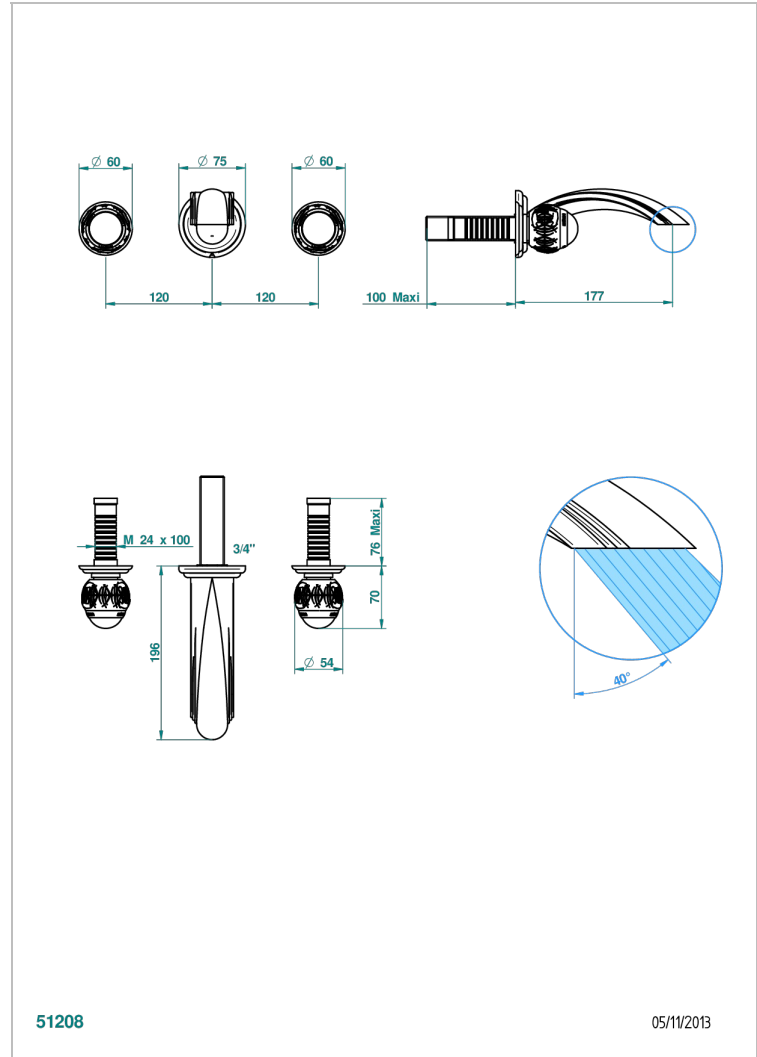

PANTHERE CRISTAL CLAIR

A2H-40GB

Garniture pour mélangeur de lavabo mural, bec goliath

THG[®]
PARIS

CARACTÉRISTIQUES

- Ensemble composé d'un bec mural de lavabo et des 2 garnitures de robinets
- Nécessite partie encastrée Réf. 40AC
- Laiton sans plomb
- Bec à écoulement libre
- Livré sans vidage

PRODUITS ASSOCIÉS

- Ref. G00-40AC Partie à encastrer pour mélangeur mural - version croisillons
- Ref. G00-40AM Partie à encastrer pour mélangeur mural - version manettes

FINITIONS DISPONIBLES

Bronze clair - D01
Chromé - A02
Chromé / doré - G02
Chromé mat - C02
Doré brillant - F01
Doré mat - F07

Nickel brillant - B01
Nickel mat - C01
Noir mat céramique - D30
Or pâle - F30
Or pâle mat - F31
Pvd blush - H62

Pvd blush mat - H60
Pvd couleur bronze brown - F33
Pvd couleur bronze brown - mat - F34
Pvd couleur doré - H52
Pvd couleur doré mat - H53
Pvd couleur laiton - H49