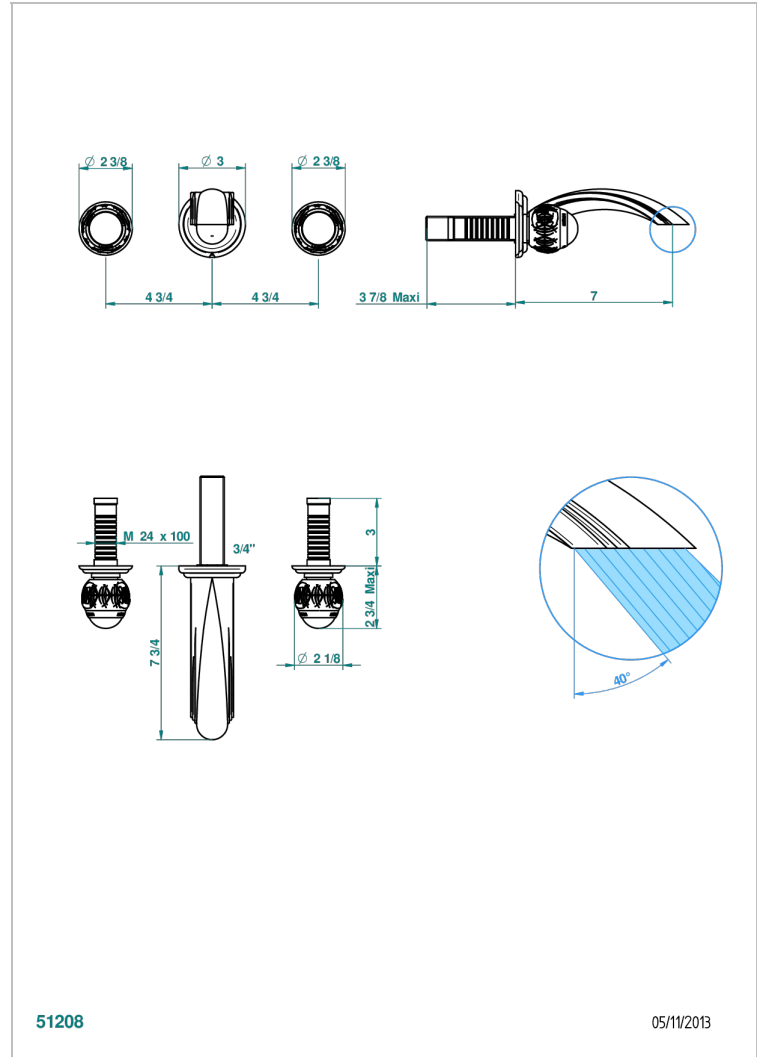

PANTHERE CRISTAL CLAIR

A2H-40GB

Garniture pour mélangeur de lavabo mural, bec goliath

THG[®]
PARIS

51208

05/11/2013

CARACTÉRISTIQUES

- Ensemble composé d'un bec mural de lavabo et des 2 garnitures de robinets
- Nécessite partie encastrée Réf. 40AC
- Laiton sans plomb
- Bec à écoulement libre
- Livré sans vidage

PRODUITS ASSOCIÉS

- Ref. G00-40AC Partie à encastrer pour mélangeur mural - version croisillons
- Ref. G00-40AM Partie à encastrer pour mélangeur mural - version manettes

FINITIONS DISPONIBLES

Bronze clair - D01
Chromé - A02
Chromé / doré - G02
Chromé mat - C02
Doré brillant - F01
Doré mat - F07

Nickel brillant - B01
Nickel mat - C01
Noir mat céramique - D30
Or pâle - F30
Or pâle mat - F31
Pvd blush - H62

Pvd blush mat - H60
Pvd couleur bronze brown - F33
Pvd couleur bronze brown - mat - F34
Pvd couleur doré - H52
Pvd couleur doré mat - H53
Pvd couleur laiton - H49

Pvd couleur laiton mat - H50
Pvd couleur nickel - H55
Pvd couleur nickel mat - H56
Pvd graphite - H64
Pvd graphite mat - H65
Pvd umber - H66

Pvd umber mat - H67
Vieux cuivre rouge mat - H07
Vieux nickel - H28