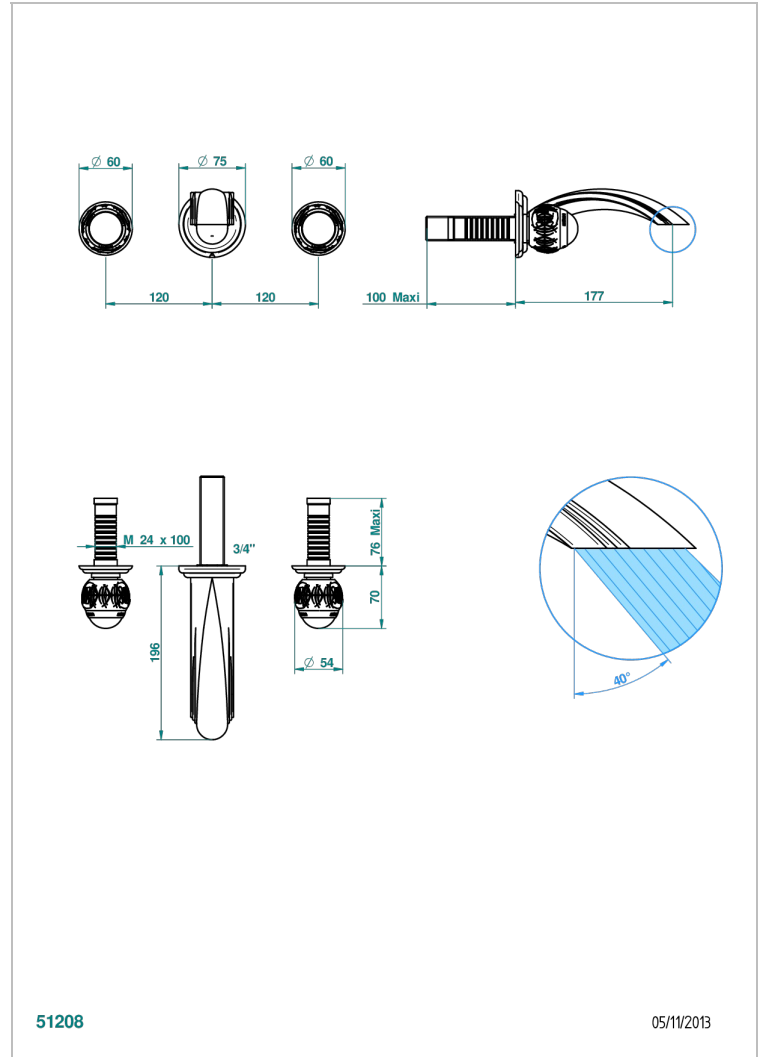

PANTHERE CRISTAL CLAIR

A2H-40GB

Garniture pour mélangeur de lavabo mural, bec goliath

THG[®]
PARIS

CARACTÉRISTIQUES

- Ensemble composé d'un bec mural de lavabo et des 2 garnitures de robinets
- Nécessite partie encastrée Réf. 40AC
- Laiton sans plomb
- Bec à écoulement libre
- Livré sans vidage

PRODUITS ASSOCIÉS

- Ref. G00-40AC Partie à encastrer pour mélangeur mural - version croisillons
- Ref. G00-40AM Partie à encastrer pour mélangeur mural - version manettes

FINITIONS DISPONIBLES

Bronze clair - D01
Chromé - A02
Chromé / doré - G02
Chromé mat - C02
Doré brillant - F01
Doré mat - F07

Nickel brillant - B01
Nickel mat - C01
Noir mat céramique - D30
Or pâle - F30
Or pâle mat - F31
Pvd blush - H62

Pvd blush mat - H60
Pvd couleur bronze brown - F33
Pvd couleur bronze brown - mat - F34
Pvd couleur doré - H52
Pvd couleur doré mat - H53
Pvd couleur laiton - H49