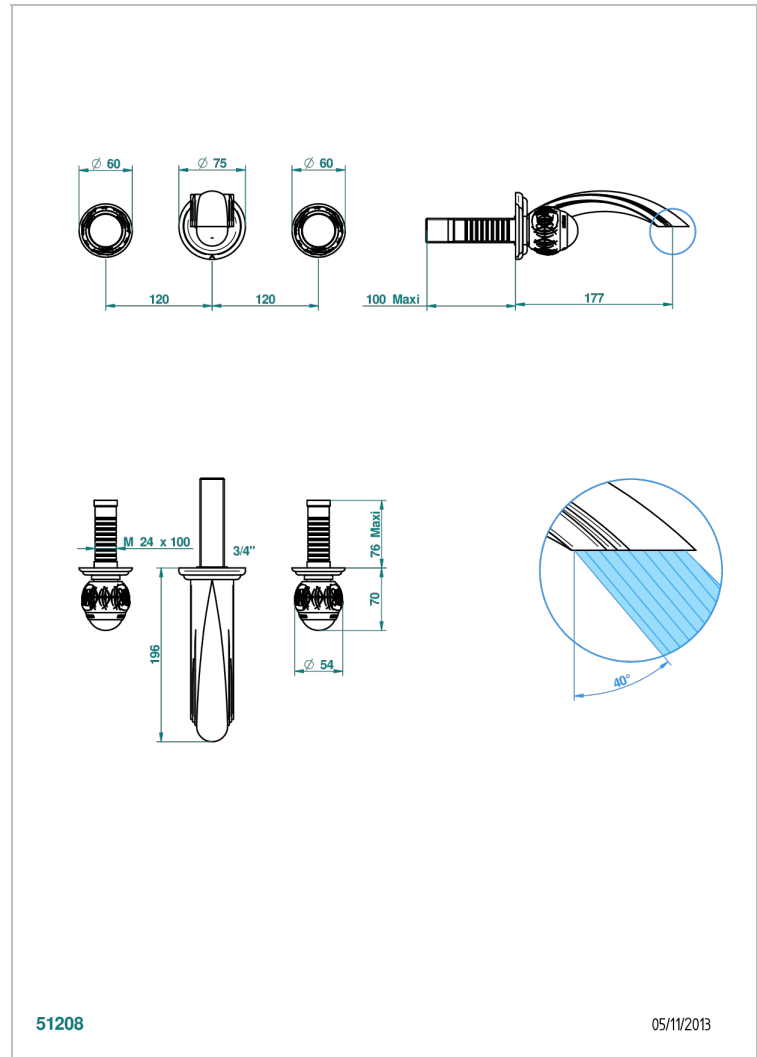

PANTHERE, KRISTALL KLAR

A2H-40GB

Garnitur für Waschtischbatterie zur Wandmontage, Goliath Auslauf

THG[®]
PARIS

51208

05/11/2013

EIGENSCHAFTEN

- Panthère, Kristall klar
- Garnitur für Waschtischbatterie zur Wandmontage, Goliath Auslauf

ÄHNLICHE PRODUKTE

- Ref. G00-40AC Up-teil für wandarmatur
- Ref. G00-40AM Up-teil für wandarmatur

VERFÜGBARE OBERFLÄCHEN

Altnickel - H28
Blassgold - F30
Blassgold matt unlackiert - F31
Bronze hell - D01
Chrom - A02
Chrom / gold - G02