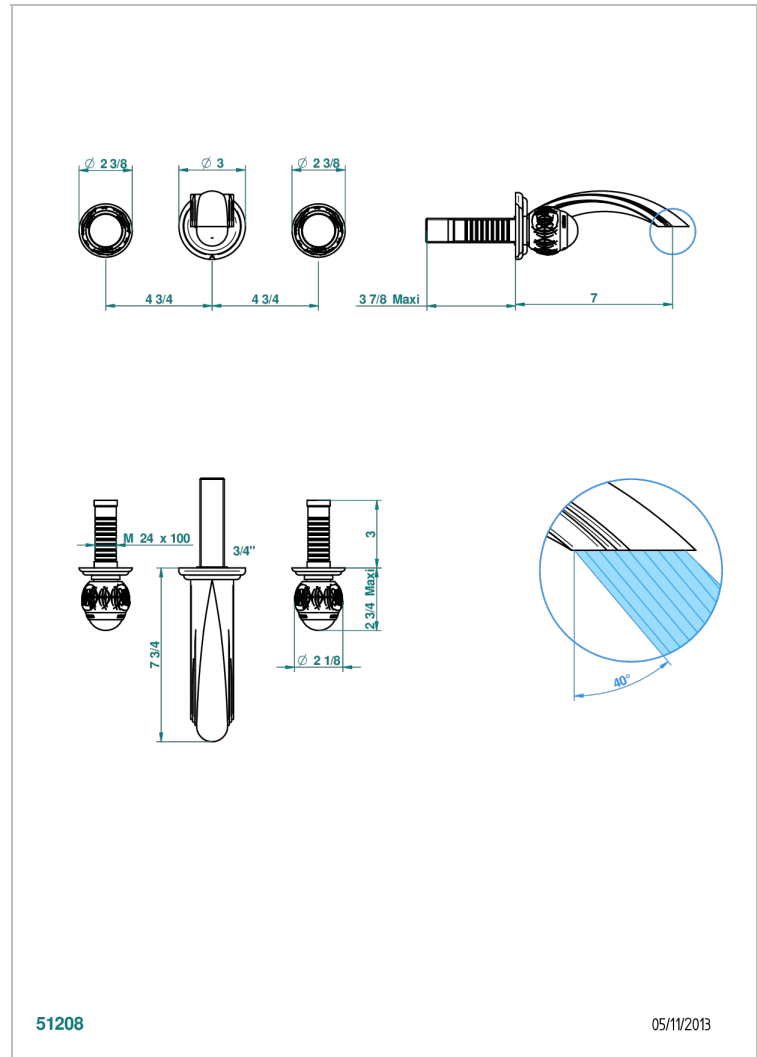

# PANTHERE CRISTAL CLAIR

A2H-40GB

Garniture pour mélangeur de lavabo mural, bec goliath

THG<sup>®</sup>  
PARIS

51208

05/11/2013

## CARACTÉRISTIQUES

- Ensemble composé d'un bec mural de lavabo et des 2 garnitures de robinets
- Nécessite partie encastrée Réf. 40AC
- Laiton sans plomb
- Bec à écoulement libre
- Livré sans vidage

## PRODUITS ASSOCIÉS

- Ref. G00-40AC Partie à encastrer pour mélangeur mural - version croisillons
- Ref. G00-40AM Partie à encastrer pour mélangeur mural - version manettes