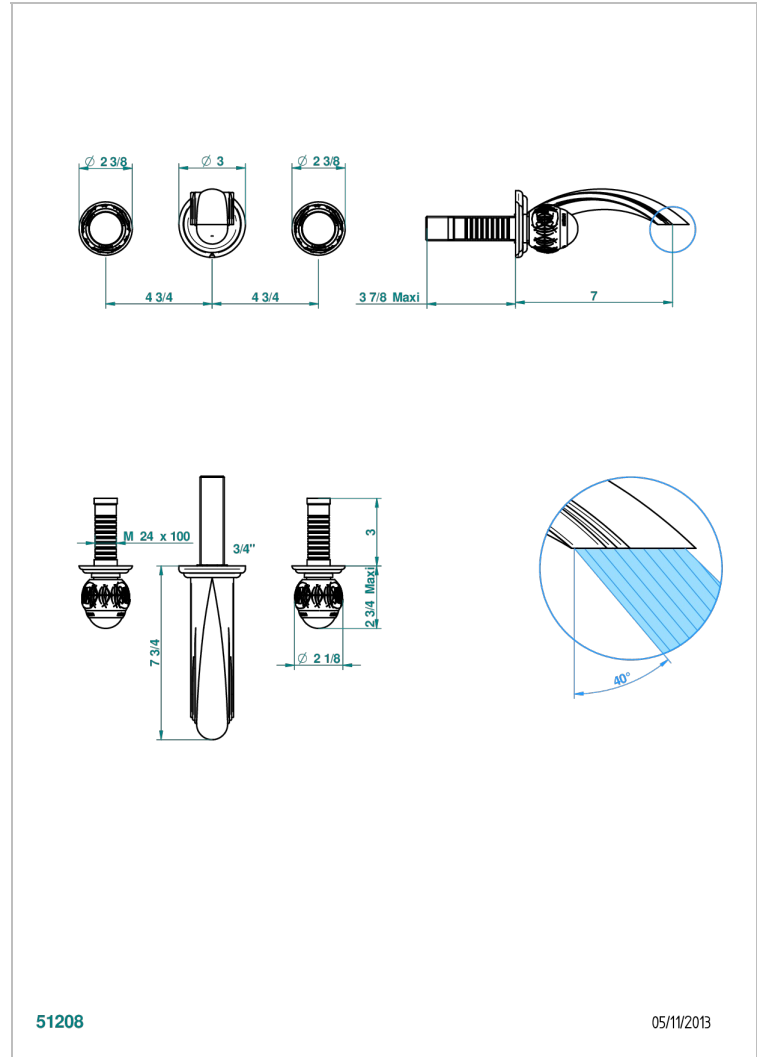

PANTHERE, KRISTALL KLAR

A2H-40GB

Garnitur für Waschtischbatterie zur Wandmontage, Goliath Auslauf

THG[®]
PARIS

51208

05/11/2013

EIGENSCHAFTEN

- Panthère, Kristall klar
- Garnitur für Waschtischbatterie zur Wandmontage, Goliath Auslauf

ÄHNLICHE PRODUKTE

- Ref. G00-40AC Up-teil für wandarmatur
- Ref. G00-40AM Up-teil für wandarmatur

VERFÜGBARE OBERFLÄCHEN

Altnickel - H28
Blassgold - F30
Blassgold matt unlackiert - F31
Bronze hell - D01
Chrom - A02
Chrom / gold - G02