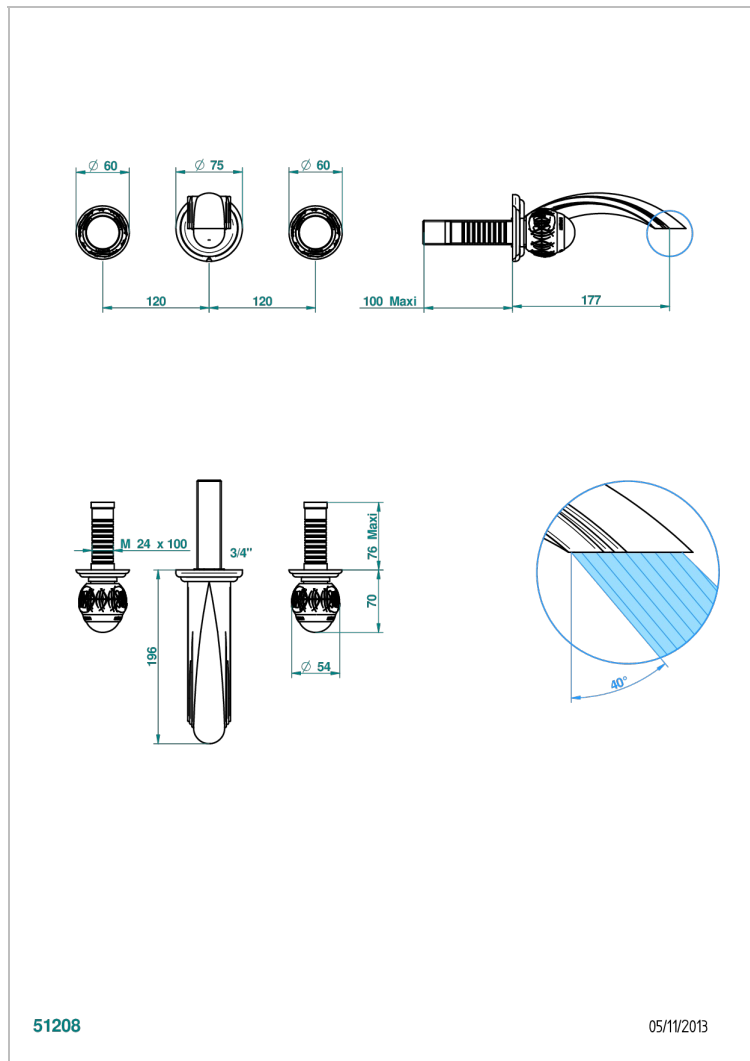

PANTHERE CO СВЕТЛЫМ ХРУСТАЛЕМ

A2H-40GB

THG[®]
PARIS

Внешняя часть смесителя встраиваемого в стену для раковины на три отверстия с изливом ГОЛИАФ

ХАРАКТЕРИСТИКИ

- Panthere со светлым хрусталём
- Внешняя часть смесителя встраиваемого в стену для раковины на три отверстия с изливом ГОЛИАФ

СВЯЗАННЫЕ ТОВАРНЫЕ ПОЗИЦИИ

- Ref. G00-40AC Встраиваемая часть смесителя настенного на три отверстия (не рукоят.)
- Ref. G00-40AM Встраиваемая часть смесителя настенного на 3 отверстия на пластине (рукоят.)