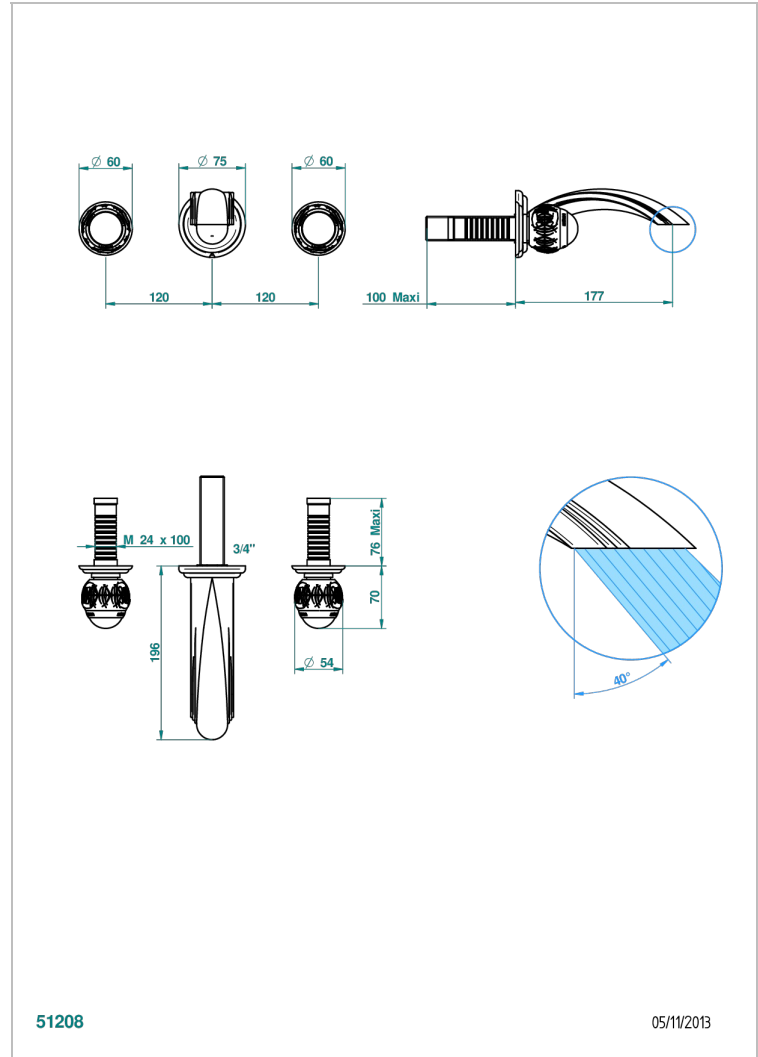

PANTHERE CRISTAL CLAIR

A2H-40GB

Garniture pour mélangeur de lavabo mural, bec goliath

THG[®]
PARIS

51208

05/11/2013

CARACTÉRISTIQUES

- Ensemble composé d'un bec mural de lavabo et des 2 garnitures de robinets
- Nécessite partie encastrée Réf. 40AC
- Laiton sans plomb
- Bec à écoulement libre
- Livré sans vidage

PRODUITS ASSOCIÉS

- Ref. G00-40AC Partie à encastrer pour mélangeur mural - version croisillons
- Ref. G00-40AM Partie à encastrer pour mélangeur mural - version manettes

FINITIONS DISPONIBLES

Bronze clair - D01
Chromé - A02
Chromé / doré - G02
Chromé mat - C02
Doré brillant - F01
Doré mat - F07

Nickel brillant - B01
Nickel mat - C01
Noir mat céramique - D30
Or pâle - F30
Or pâle mat - F31
Pvd blush - H62

Pvd blush mat - H60
Pvd couleur bronze brown - F33
Pvd couleur bronze brown - mat - F34
Pvd couleur doré - H52
Pvd couleur doré mat - H53
Pvd couleur laiton - H49