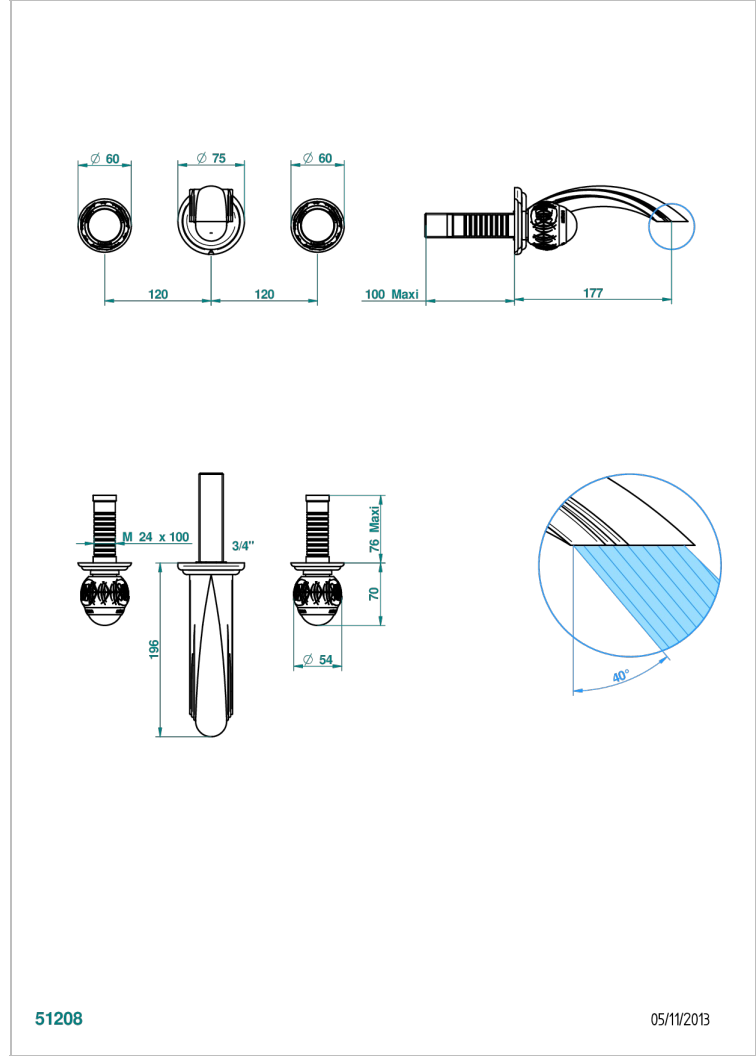

PANTHERE CRISTAL CLARO

A2H-40GB

Grifería para mezclador de lavabo de pared, caño goliat

THG[®]
PARIS

51208

05/11/2013

CARACTERÍSTICAS

- Panthère cristal claro
- Grifería para mezclador de lavabo de pared, caño goliat

PRODUCTOS RELACIONADOS

- Ref. G00-40AC Rough parts for wall mounted 3 hole mixer, cross handle version
- Ref. G00-40AM Rough parts for wall mounted 3 hole mixer, lever handle version

ACABADOS DISPONIBLES