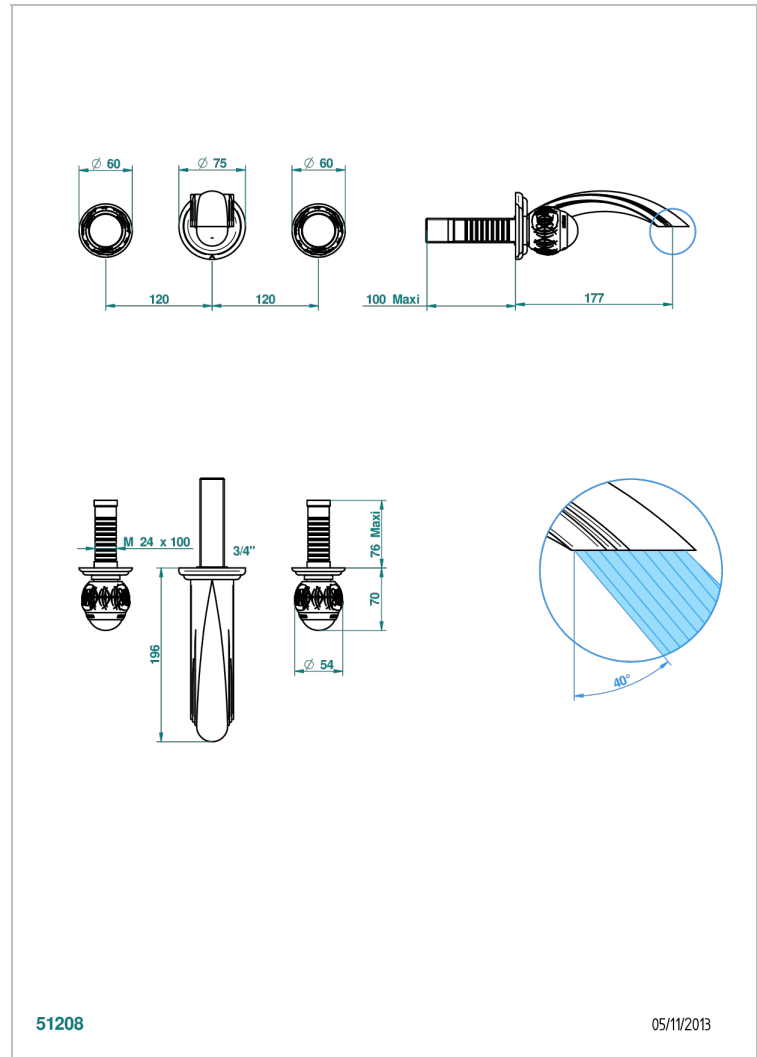

# PANTHERE, KRISTALL KLAR

A2H-40GB

Garnitur für Waschtischbatterie zur Wandmontage, Goliath Auslauf

THG<sup>®</sup>  
PARIS

## EIGENSCHAFTEN

- Panthère, Kristall klar
- Garnitur für Waschtischbatterie zur Wandmontage, Goliath Auslauf

## ÄHNLICHE PRODUKTE

- Ref. G00-40AC Up-teil für wandarmatur
- Ref. G00-40AM Up-teil für wandarmatur