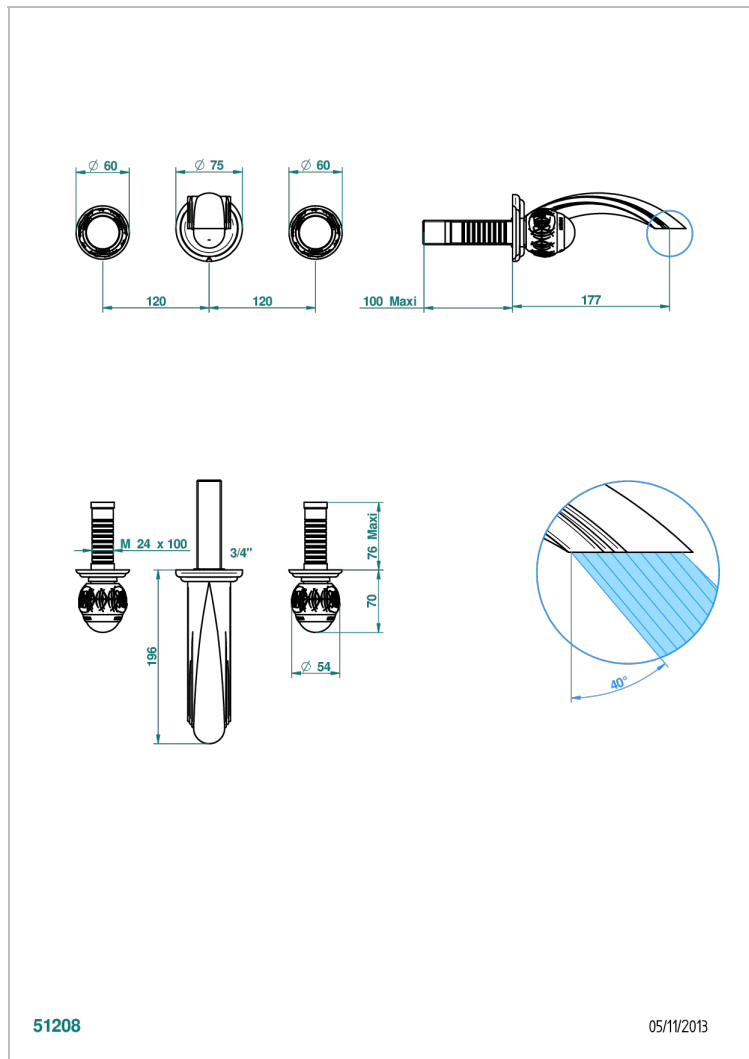

PANTHERE CLEAR CRYSTAL

A2H-40GB

入墙式台盆龙头配件，大号喷嘴

THG[®]
PARIS

51208

05/11/2013

特色

- Panthère Clear crystal
- 入墙式台盆龙头配件，大号喷嘴

相关的SKU

- Ref. G00-40AC 无下水器入墙式龙头嵌入部分 - 四通手柄版
- Ref. G00-40AM 无下水器入墙式龙头嵌入部分 - 单把手柄版

可选饰面

Black ceram - D30
Blush PVD - H62
Graphite PVD - H64
Matt Umber PVD - H67
Matt blush PVD - H60
Matt graphite PVD - H65

PVD哑光棕铜 - F34
PVD哑光金 - H53
PVD哑光铜 - H50
PVD哑光镍 - H56
PVD抛光铜 - H49
PVD棕铜 - F33

PVD金色 - H52
PVD镍 - H55
Umber PVD - H66
哑光复古铜 - H07
哑光浅金 - F31
哑光金 - F07

哑光铬 - C02
哑光镍 - C01
复古镍 - H28
抛光金 (24K金) - F01
抛光铬 - A02
抛光铬/抛光金 - G02

抛光镍 - B01
浅金 - F30
漆面铜 - D01