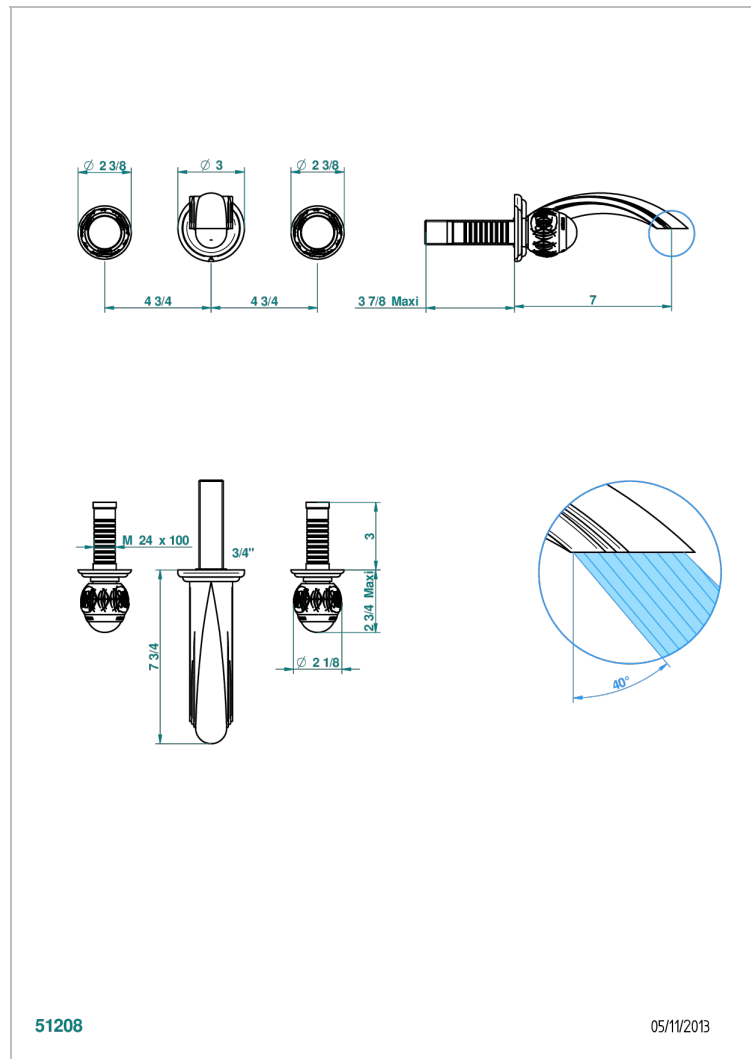

PANTHERE CO СВЕТЛЫМ ХРУСТАЛЕМ

A2H-40GB

THG[®]
PARIS

Внешняя часть смесителя встраиваемого в стену для раковины на три отверстия с изливом ГОЛИАФ

51208

05/11/2013

ХАРАКТЕРИСТИКИ

- Panthere со светлым хрусталём
- Внешняя часть смесителя встраиваемого в стену для раковины на три отверстия с изливом ГОЛИАФ

СВЯЗАННЫЕ ТОВАРНЫЕ ПОЗИЦИИ

- Ref. G00-40AC Встраиваемая часть смесителя настенного на три отверстия (не рукоят.)
- Ref. G00-40AM Встраиваемая часть смесителя настенного на 3 отверстия на пластине (рукоят.)