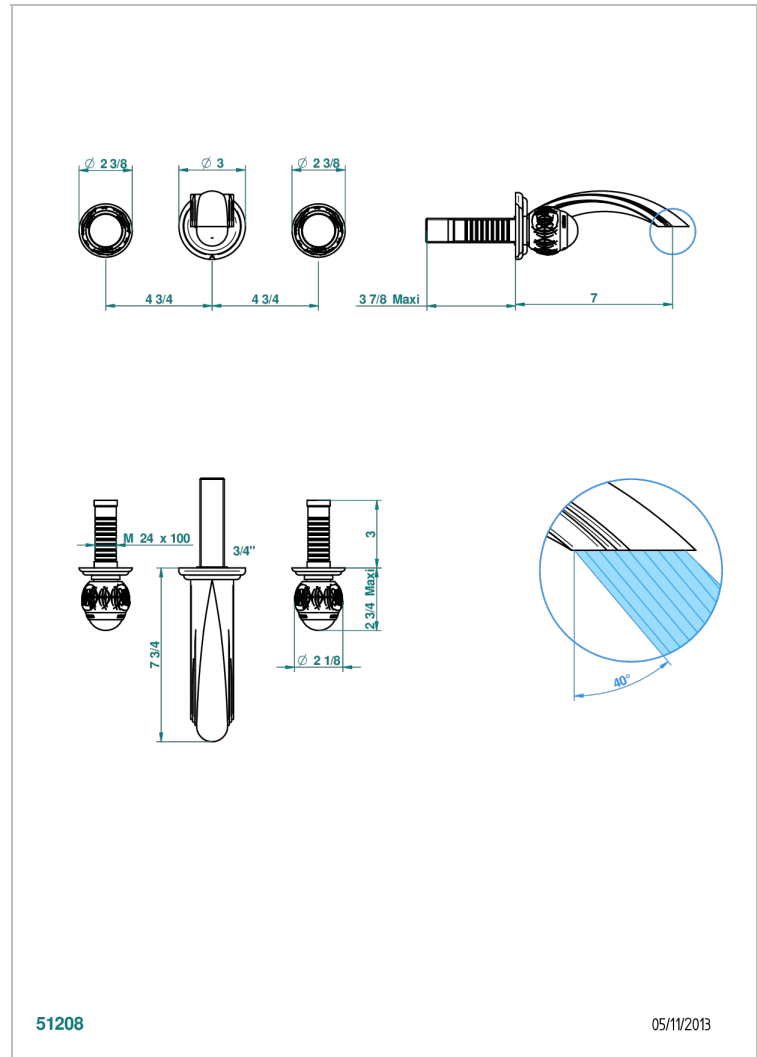

PANTHERE CRISTAL CLAIR

A2H-40GB

Garniture pour mélangeur de lavabo mural, bec goliath

THG[®]
PARIS

51208

05/11/2013

CARACTÉRISTIQUES

- Ensemble composé d'un bec mural de lavabo et des 2 garnitures de robinets
- Nécessite partie encastrée Réf. 40AC
- Laiton sans plomb
- Bec à écoulement libre
- Livré sans vidage

PRODUITS ASSOCIÉS

- Ref. G00-40AC Partie à encastrer pour mélangeur mural - version croisillons
- Ref. G00-40AM Partie à encastrer pour mélangeur mural - version manettes

FINITIONS DISPONIBLES

Bronze clair - D01
Chromé - A02
Chromé / doré - G02
Chromé mat - C02
Doré brillant - F01
Doré mat - F07

Nickel brillant - B01
Nickel mat - C01
Noir mat céramique - D30
Or pâle - F30
Or pâle mat - F31
Pvd blush - H62

Pvd blush mat - H60
Pvd couleur bronze brown - F33
Pvd couleur bronze brown - mat - F34
Pvd couleur doré - H52
Pvd couleur doré mat - H53
Pvd couleur laiton - H49

Pvd couleur laiton mat - H50
Pvd couleur nickel - H55
Pvd couleur nickel mat - H56
Pvd graphite - H64
Pvd graphite mat - H65
Pvd umber - H66

Pvd umber mat - H67
Vieux cuivre rouge mat - H07
Vieux nickel - H28