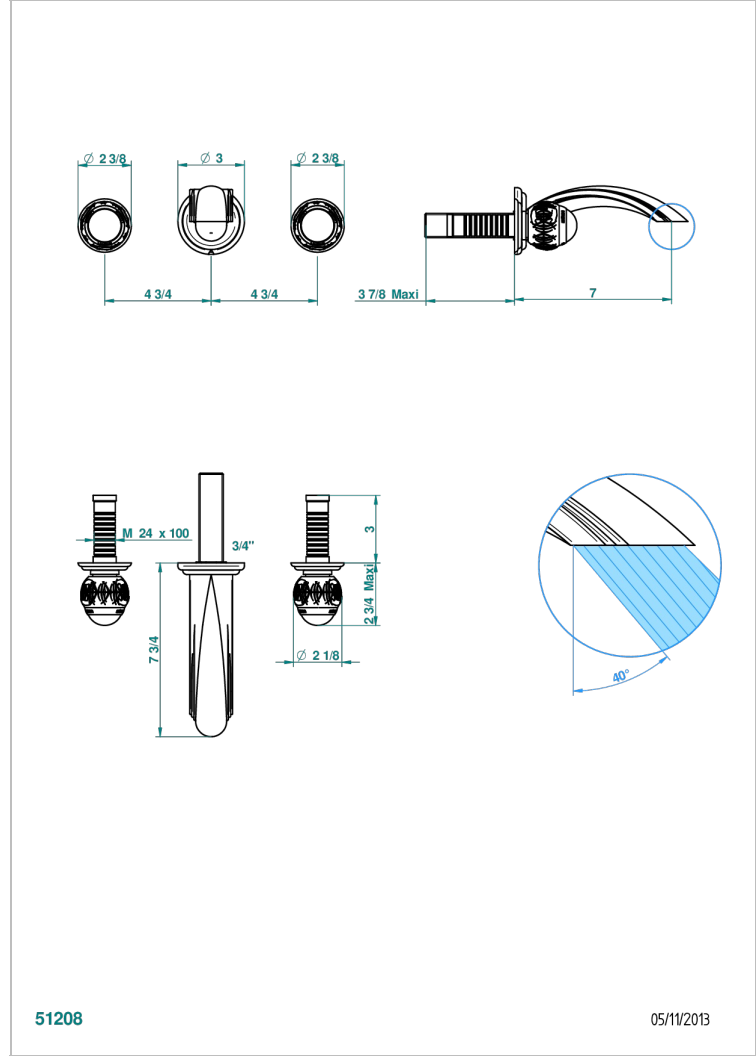

PANTHERE CRISTAL CLARO

A2H-40GB

Grifería para mezclador de lavabo de pared, caño goliat

THG[®]
PARIS

51208

05/11/2013

CARACTERÍSTICAS

- Panthère cristal claro
- Grifería para mezclador de lavabo de pared, caño goliat

PRODUCTOS RELACIONADOS

- Ref. G00-40AC Rough parts for wall mounted 3 hole mixer, cross handle version
- Ref. G00-40AM Rough parts for wall mounted 3 hole mixer, lever handle version

ACABADOS DISPONIBLES