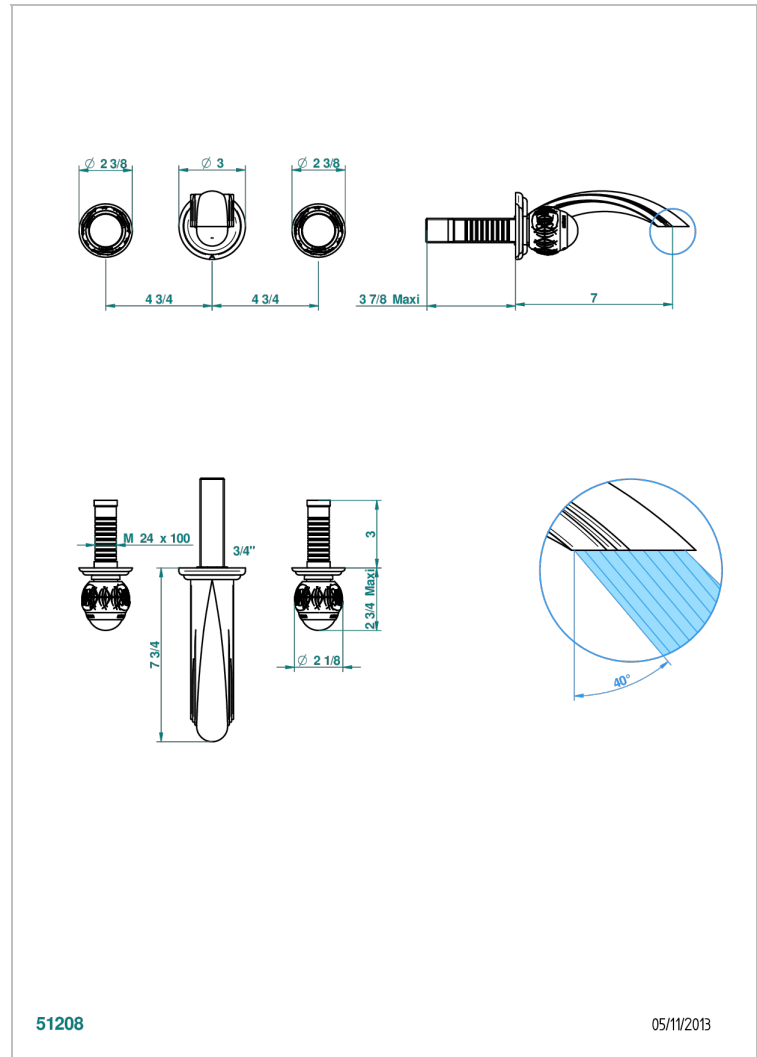

# PANTHERE, KRISTALL KLAR

A2H-40GB

Garnitur für Waschtischbatterie zur Wandmontage, Goliath Auslauf

THG<sup>®</sup>  
PARIS

## EIGENSCHAFTEN

- Panthère, Kristall klar
- Garnitur für Waschtischbatterie zur Wandmontage, Goliath Auslauf

## ÄHNLICHE PRODUKTE

- Ref. G00-40AC Up-teil für wandarmatur
- Ref. G00-40AM Up-teil für wandarmatur

## VERFÜGBARE OBERFLÄCHEN

Altnickel - H28  
Blassgold - F30  
Blassgold matt unlackiert - F31  
Bronze hell - D01  
Chrom - A02  
Chrom / gold - G02

Chrom matt - C02  
Gold - F01  
Gold matt - F07  
Kupfer altrot matt lackiert - H07  
Mattschwarz keramik - D30  
Nickel matt - C01