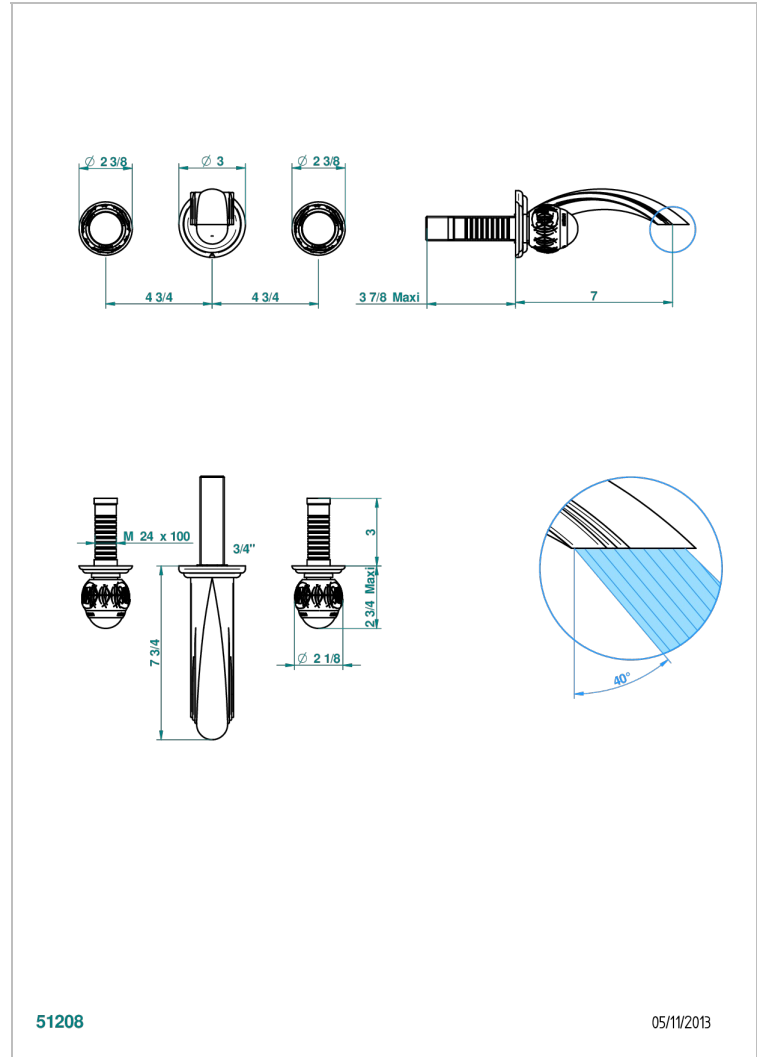

# PANTHERE CLEAR CRYSTAL

A2H-40GB

入墙式台盆龙头配件，大号喷嘴

THG<sup>®</sup>  
PARIS

51208

05/11/2013

## 特色

- Panthere Clear crystal
- 入墙式台盆龙头配件，大号喷嘴

## 相关的SKU

- Ref. G00-40AC 无下水器入墙式龙头嵌入部分 - 四通手柄版
- Ref. G00-40AM 无下水器入墙式龙头嵌入部分 - 单把手柄版