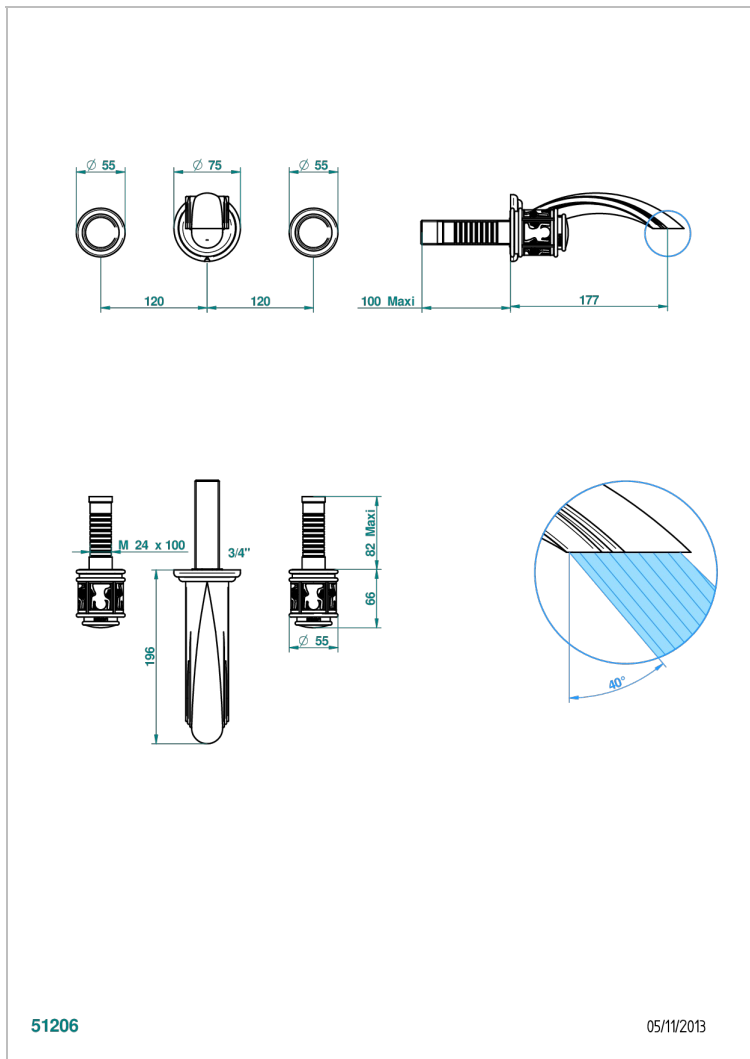

Внешняя часть смесителя встраиваемого в стену для раковины на три отверстия с изливом ГОЛИАФ

51206

05/11/2013

ХАРАКТЕРИСТИКИ

- Ange
- Внешняя часть смесителя встраиваемого в стену для раковины на три отверстия с изливом ГОЛИАФ

СВЯЗАННЫЕ ТОВАРНЫЕ ПОЗИЦИИ

- Ref. G00-40AC Встраиваемая часть смесителя настенного на три отверстия (не рукоят.)
- Ref. G00-40AM Встраиваемая часть смесителя настенного на 3 отверстия на пластине (рукоят.)