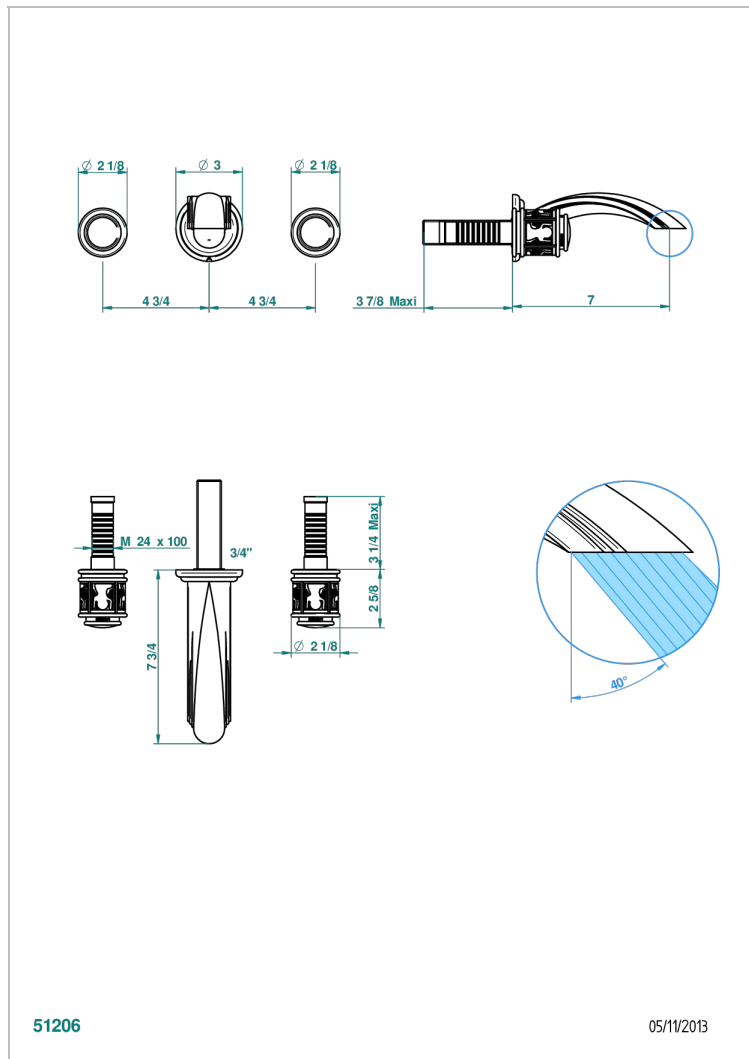

Внешняя часть смесителя встраиваемого в стену для раковины на три отверстия с изливом ГОЛИАФ

51206

05/11/2013

ХАРАКТЕРИСТИКИ

- Ange
- Внешняя часть смесителя встраиваемого в стену для раковины на три отверстия с изливом ГОЛИАФ

СВЯЗАННЫЕ ТОВАРНЫЕ ПОЗИЦИИ

- Ref. G00-40AC Встраиваемая часть смесителя настенного на три отверстия (не рукоят.)
- Ref. G00-40AM Встраиваемая часть смесителя настенного на 3 отверстия на пластине (рукоят.)