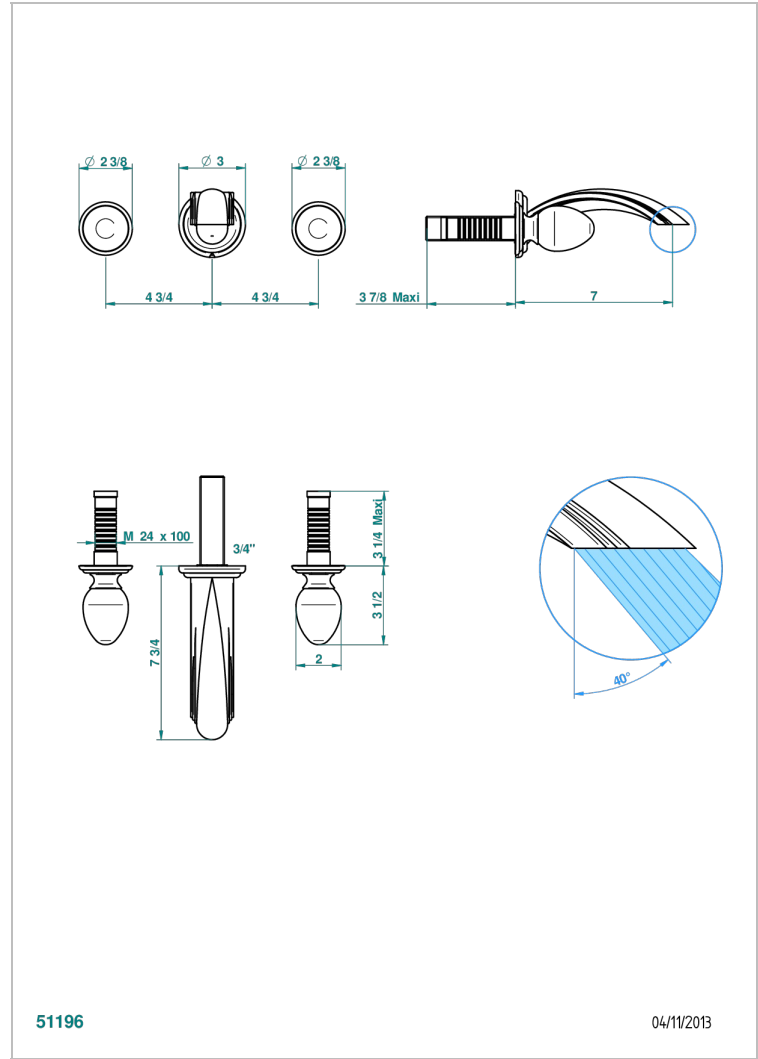

VENICE

A2E-40GB

Garniture pour mélangeur de lavabo mural, bec goliath

THG[®]
PARIS

51196

04/11/2013

CARACTÉRISTIQUES

- Ensemble composé d'un bec mural de lavabo et des 2 garnitures de robinets
- Nécessite partie encastrée Réf. 40AC
- Laiton sans plomb
- Bec à écoulement libre
- Livré sans vidage

PRODUITS ASSOCIÉS

- Ref. G00-40AC Partie à encastrer pour mélangeur mural - version croisillons
- Ref. G00-40AM Partie à encastrer pour mélangeur mural - version manettes

FINITIONS DISPONIBLES

Bronze clair - D01
Chromé - A02
Chromé / doré - G02
Chromé mat - C02
Doré brillant - F01
Doré mat - F07

Nickel brillant - B01
Nickel mat - C01
Noir mat céramique - D30
Or pâle - F30
Or pâle mat - F31
Pvd blush - H62

Pvd blush mat - H60
Pvd couleur bronze brown - F33
Pvd couleur bronze brown - mat - F34
Pvd couleur doré - H52
Pvd couleur doré mat - H53
Pvd couleur laiton - H49