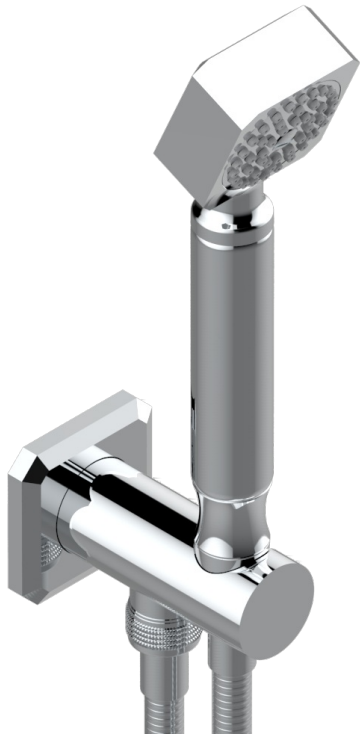

METROPOLIS CRISTAL NEGRO

A2L-54

Toma de agua 1/2", soporte movil con flexible de 1m 50 y teleducha

THG[®]
PARIS

CARACTERÍSTICAS

- Métropolis cristal negro
- Toma de agua 1/2", soporte movil con flexible de 1m 50 y teleducha

ESPECIFICACIONES TÉCNICAS

- Recommandé : 3 bars (max. 5 bars) - Advised : 43,5 psi (max. 72 psi)
- 9,5 l/min à 3 bars (2.5 gpm at 43.5 psi)

ACABADOS DISPONIBLES

Cerámica negra mate - D30
Cromo - A02
Cromo / dorado - G02
Cromo mate - C02
Dorado - F01
Dorado mate - F07

Dorado pálido - F30
Dorado pálido mate (sin barniz) - F31
Níquel - B01
Níquel mate - C01
Níquel viejo - H28
Pvd blush - H62

Pvd blush mate - H60
Pvd color latón - H49
Pvd color latón mate - H50
Pvd color níquel - H55
Pvd color níquel mate - H56
Pvd color oro - H52