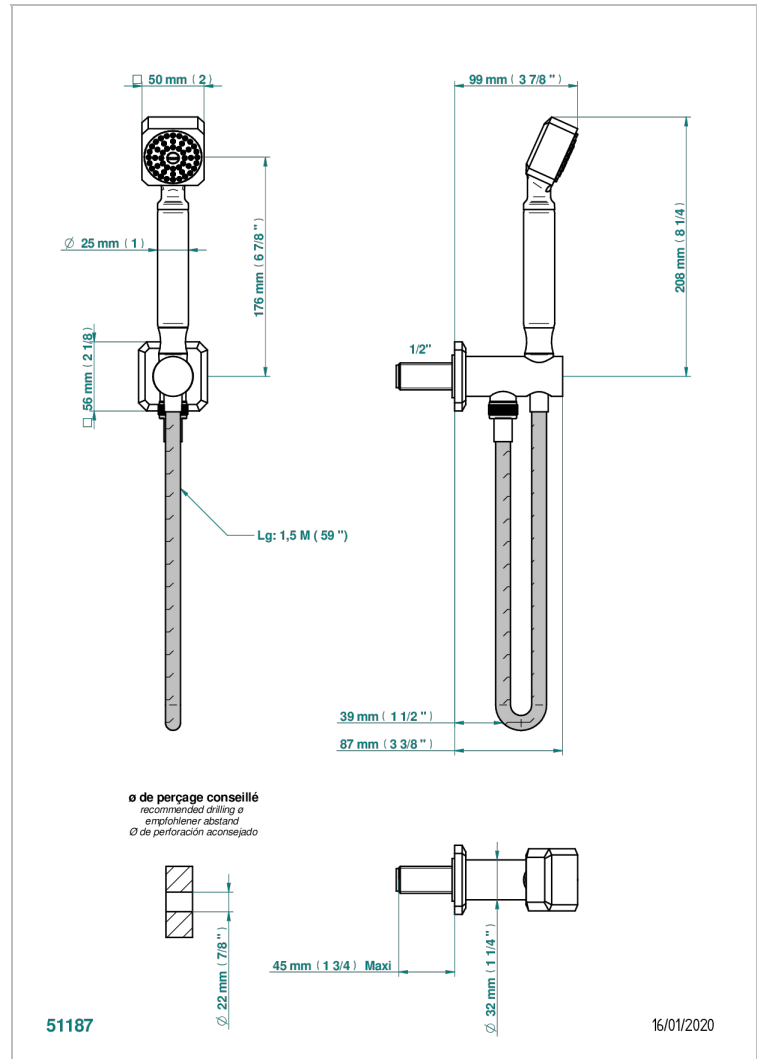

METROPOLIS CRISTAL NEGRO

A2L-54

Toma de agua 1/2", soporte movil con flexible de 1m 50 y teleducha

THG[®]
PARIS

CARACTERÍSTICAS

- Métropolis cristal negro
- Toma de agua 1/2", soporte movil con flexible de 1m 50 y teleducha

ESPECIFICACIONES TÉCNICAS

- Recommandé : 3 bars (max. 5 bars) - Advised : 43,5 psi (max. 72 psi)
- 9,5 l/min à 3 bars (2.5 gpm at 43.5 psi)

ACABADOS DISPONIBLES

Cerámica negra mate - D30
Cromo - A02
Cromo / dorado - G02
Cromo mate - C02
Dorado - F01
Dorado mate - F07