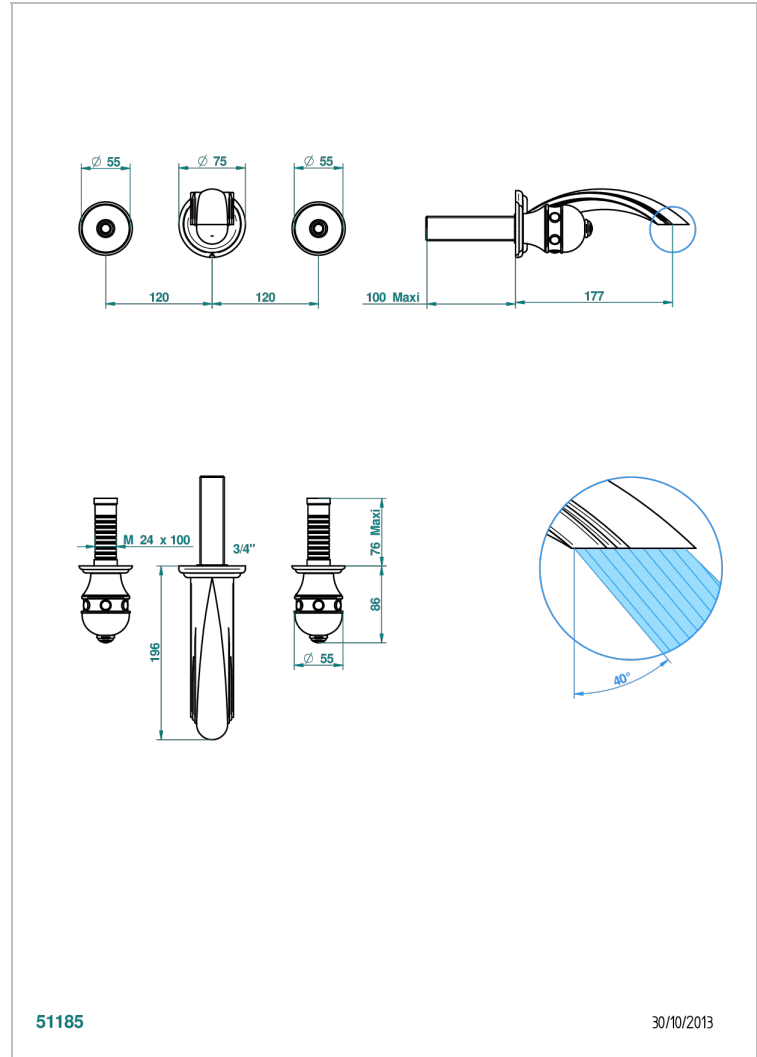

# SULLY ONYX BLANC

U1S-41GB

Garniture pour mélangeur de bain mural, bec goliath

THG<sup>®</sup>  
PARIS

51185

30/10/2013

## CARACTÉRISTIQUES

- Ensemble composé d'un bec mural de lavabo et des 2 garnitures de robinets
- Nécessite partie encastrée Réf. 40AC
- Laiton sans plomb
- Bec à écoulement libre

## PRODUITS ASSOCIÉS

- Ref. G00-40AM/US Partie à encastrer pour mélangeur mural - version manettes- standard américain

Vieux nickel - H28