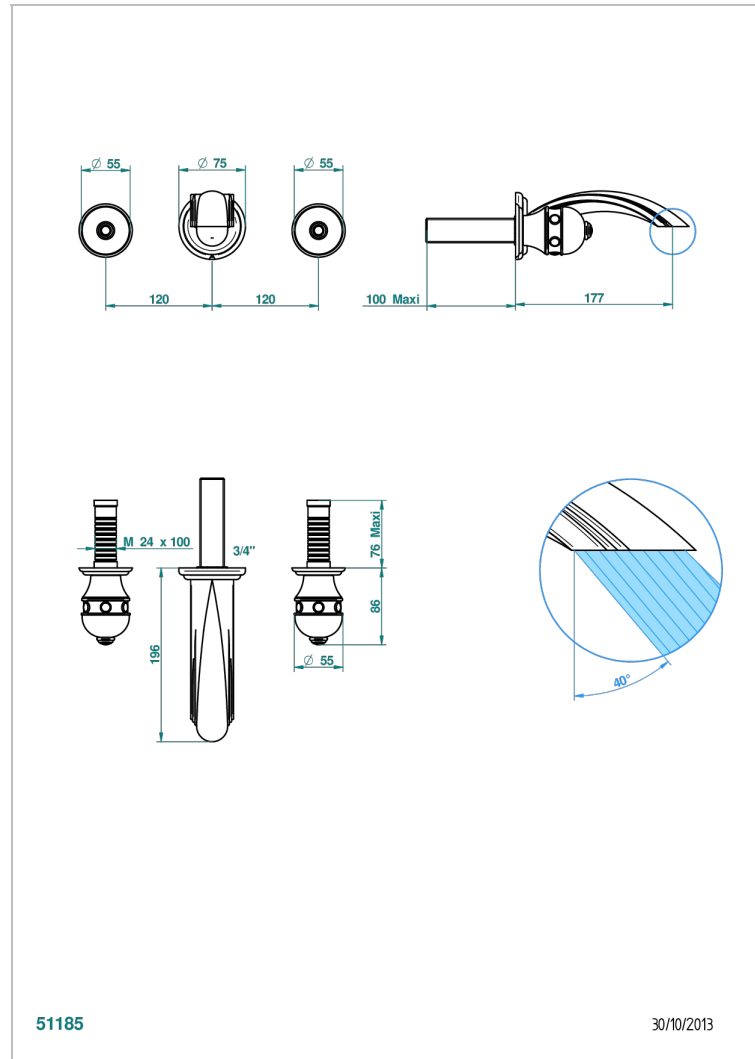

SULLY ONICE BLANCO

U1S-41GB

Trim only for wall mounted 3-hole bath mixer

THG[®]
PARIS

CARACTERÍSTICAS

- Sully Onice Blanco
- Trim only for wall mounted 3-hole bath mixer

PRODUCTOS RELACIONADOS

- Ref. G00-40AM/US Partie à encastrier pour mélangeur mural - version manettes- standard américain