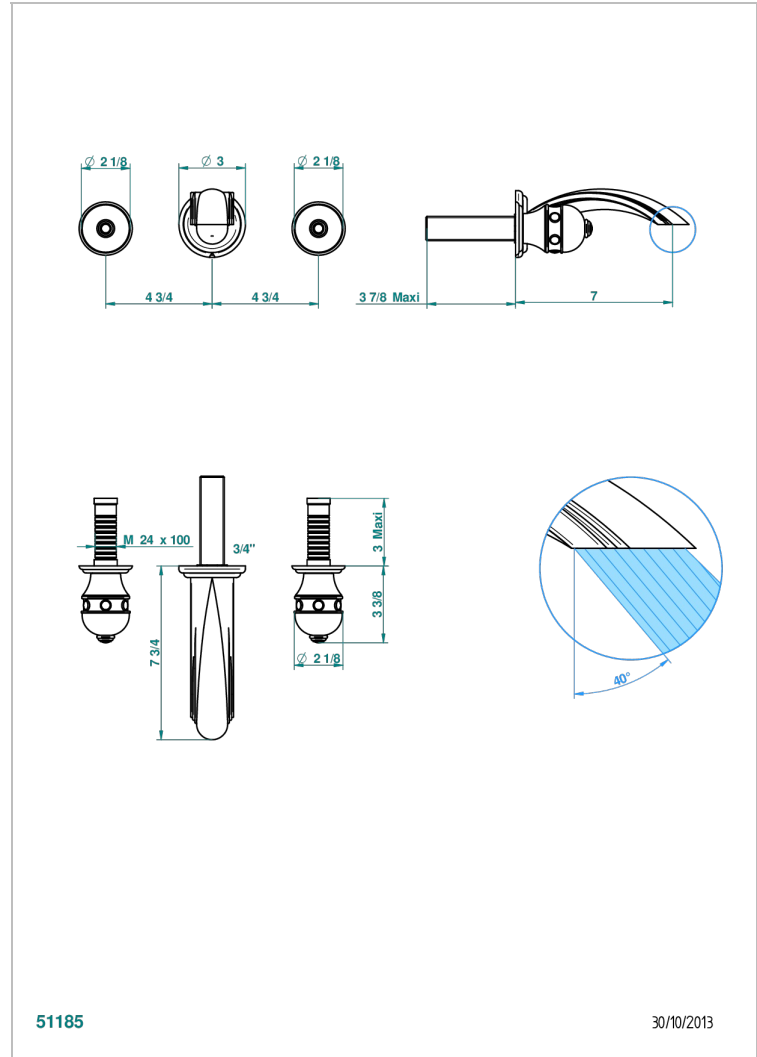

SULLY ONYX BLANC

U1S-41GB

Garniture pour mélangeur de bain mural, bec goliath

THG[®]
PARIS

CARACTÉRISTIQUES

- Ensemble composé d'un bec mural de lavabo et des 2 garnitures de robinets
- Nécessite partie encastrée Réf. 40AC
- Laiton sans plomb
- Bec à écoulement libre

PRODUITS ASSOCIÉS

- Ref. G00-40AM/US Partie à encastrer pour mélangeur mural - version manettes- standard américain

FINITIONS DISPONIBLES

Chromé - A02
Chromé / doré - G02
Chromé mat - C02
Doré brillant - F01
Doré mat - F07
Nickel brillant - B01