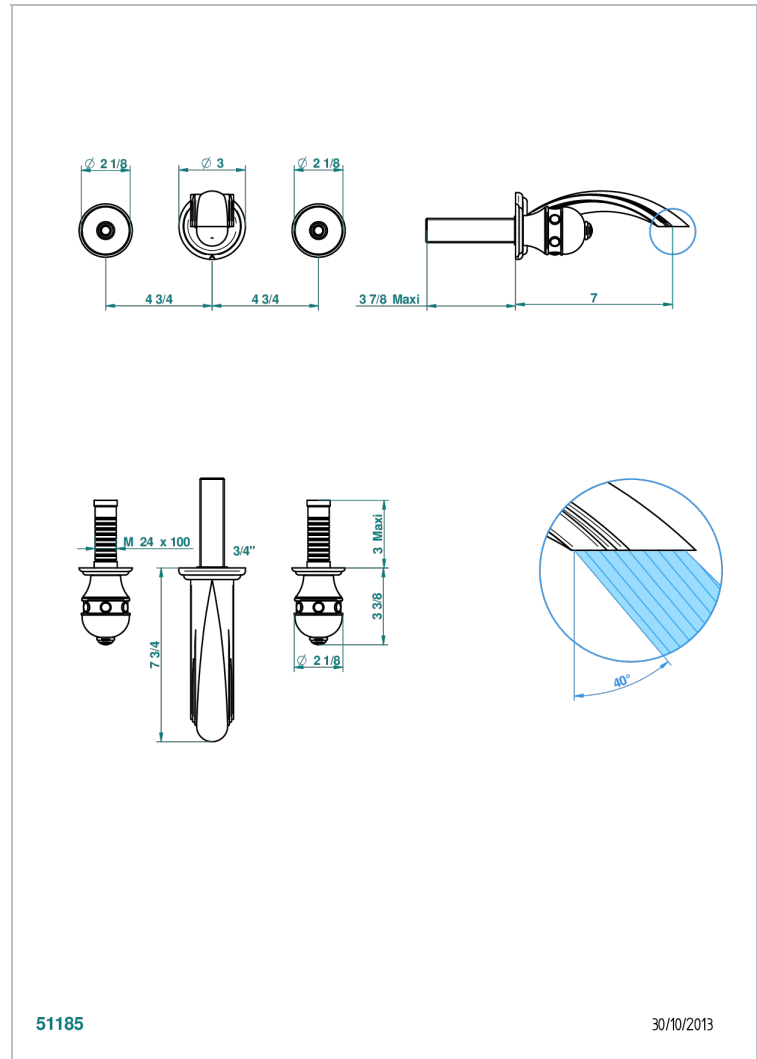

SULLY ONICE BLANCO

U1S-41GB

Trim only for wall mounted 3-hole bath mixer

THG[®]
PARIS

CARACTERÍSTICAS

- Sully Onice Blanco
- Trim only for wall mounted 3-hole bath mixer

PRODUCTOS RELACIONADOS

- Ref. G00-40AM/US Partie à encastrier pour mélangeur mural - version manettes- standard américain