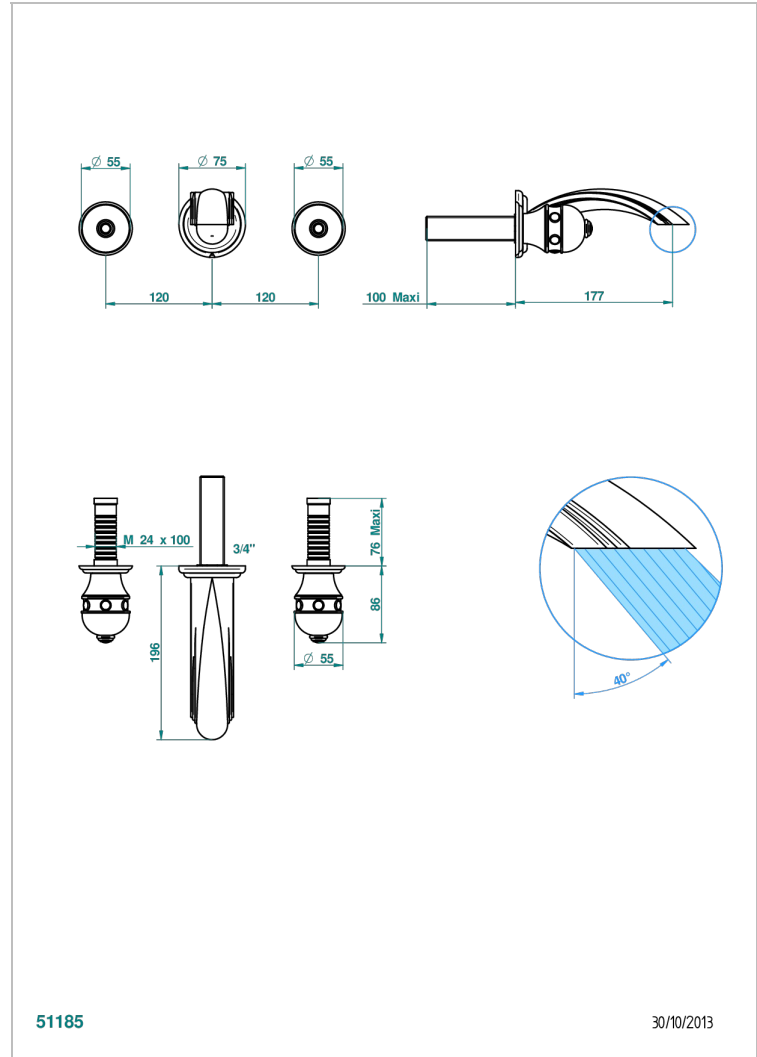

SULLY ONYX BLANC

U1S-41GB

Garniture pour mélangeur de bain mural, bec goliath

THG[®]
PARIS

CARACTÉRISTIQUES

- Ensemble composé d'un bec mural de lavabo et des 2 garnitures de robinets
- Nécessite partie encastrée Réf. 40AC
- Laiton sans plomb
- Bec à écoulement libre

PRODUITS ASSOCIÉS

- Ref. G00-40AC Partie à encastrer pour mélangeur mural - version croisillons
- Ref. G00-40AM Partie à encastrer pour mélangeur mural - version manettes

FINITIONS DISPONIBLES

Chromé - A02
Chromé / doré - G02
Chromé mat - C02
Doré brillant - F01
Doré mat - F07
Nickel brillant - B01