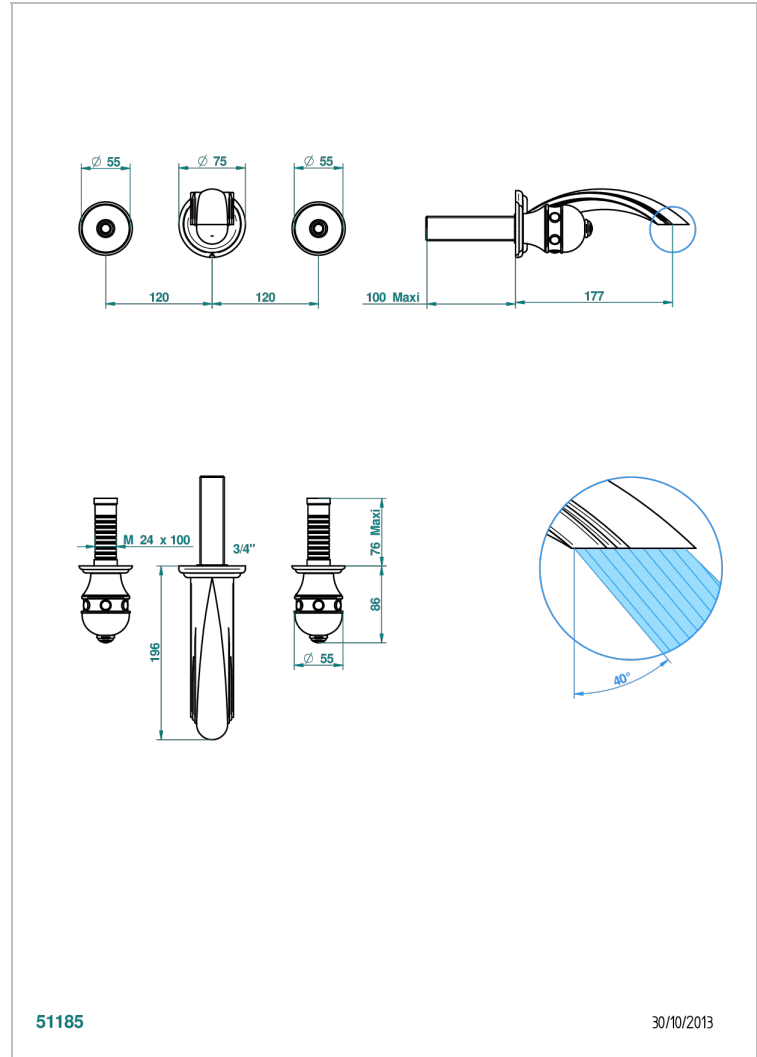

SULLY ONYX BLANC

U1S-40GBUS

Garniture pour mélangeur de lavabo mural - bec goliath- standard américain

THG[®]
PARIS

51185

30/10/2013

CARACTÉRISTIQUES

- Ensemble composé d'un bec mural de lavabo et des 2 garnitures de robinets
- Nécessite partie encastrée Réf. 40AC/US
- Laiton sans plomb
- Bec à écoulement libre
- Livré sans vidage
- Raccordement aux standards US

PRODUITS ASSOCIÉS

- Ref. G00-40AM/US Partie à encastrer pour mélangeur mural - version manettes- standard américain

FINITIONS DISPONIBLES

Chromé - A02
Chromé / doré - G02
Chromé mat - C02
Doré brillant - F01
Doré mat - F07
Nickel brillant - B01