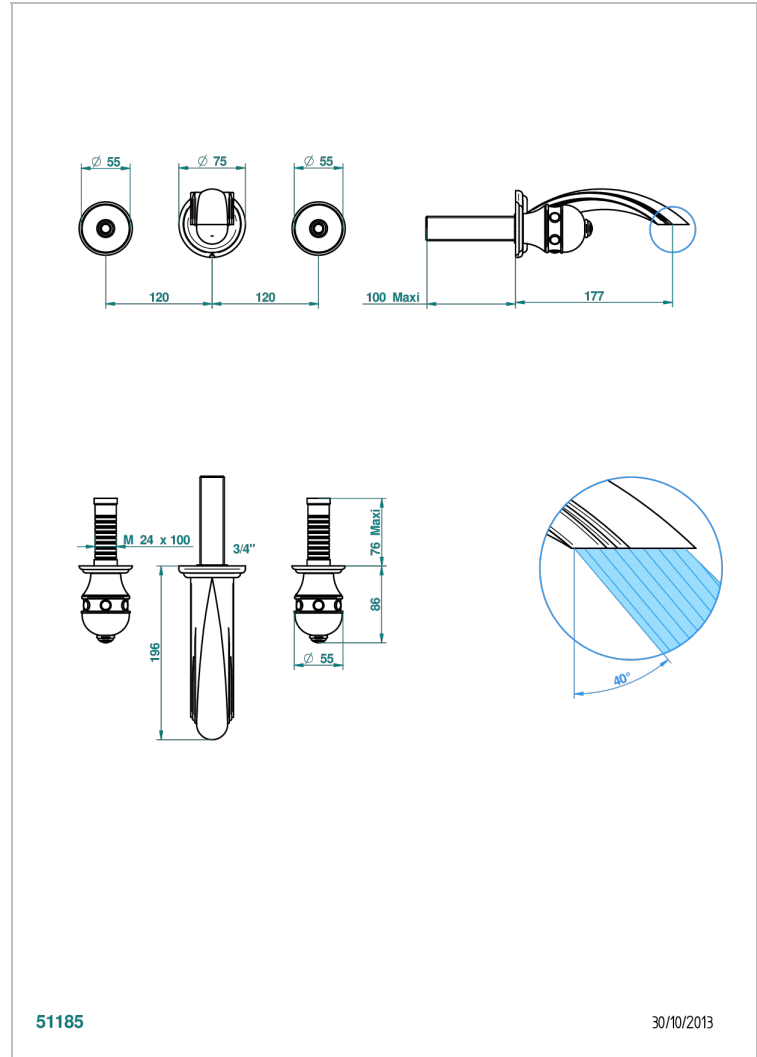

SULLY ONICE BLANCO

U1S-40GBUS

Garniture pour mélangeur de lavabo mural - bec goliath- standard américain

THG[®]
PARIS

51185

30/10/2013

CARACTERÍSTICAS

- Sully Onice Blanco
- Garniture pour mélangeur de lavabo mural - bec goliath- standard américain

PRODUCTOS RELACIONADOS

- Ref. G00-40AM/US Partie à encastrer pour mélangeur mural - version manettes- standard américain

ACABADOS DISPONIBLES

Cerámica negra mate - D30
Cromo - A02
Cromo / dorado - G02
Cromo mate - C02
Dorado - F01
Dorado mate - F07