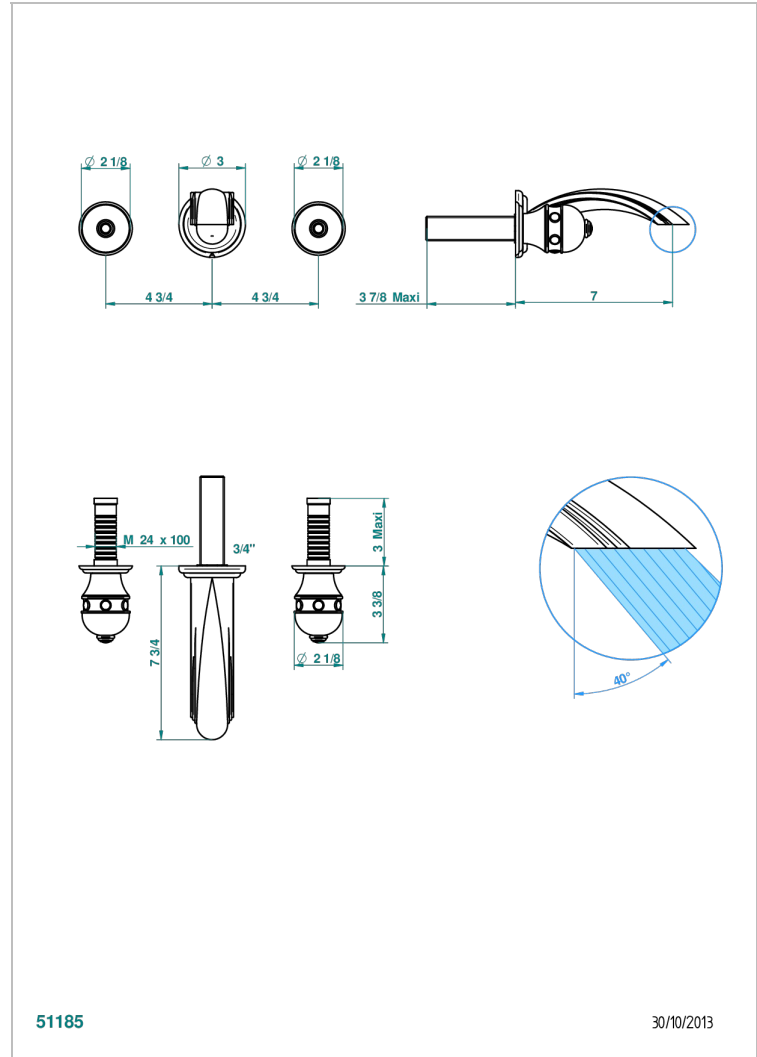

SULLY ONYX BLANC

U1S-40GBUS

Garniture pour mélangeur de lavabo mural - bec goliath- standard américain

THG[®]
PARIS

51185

30/10/2013

CARACTÉRISTIQUES

- Ensemble composé d'un bec mural de lavabo et des 2 garnitures de robinets
- Nécessite partie encastrée Réf. 40AC/US
- Laiton sans plomb
- Bec à écoulement libre
- Livré sans vidage
- Raccordement aux standards US

PRODUITS ASSOCIÉS

- Ref. G00-40AM/US Partie à encastrer pour mélangeur mural - version manettes- standard américain

FINITIONS DISPONIBLES

Chromé - A02
Chromé / doré - G02
Chromé mat - C02
Doré brillant - F01
Doré mat - F07
Nickel brillant - B01