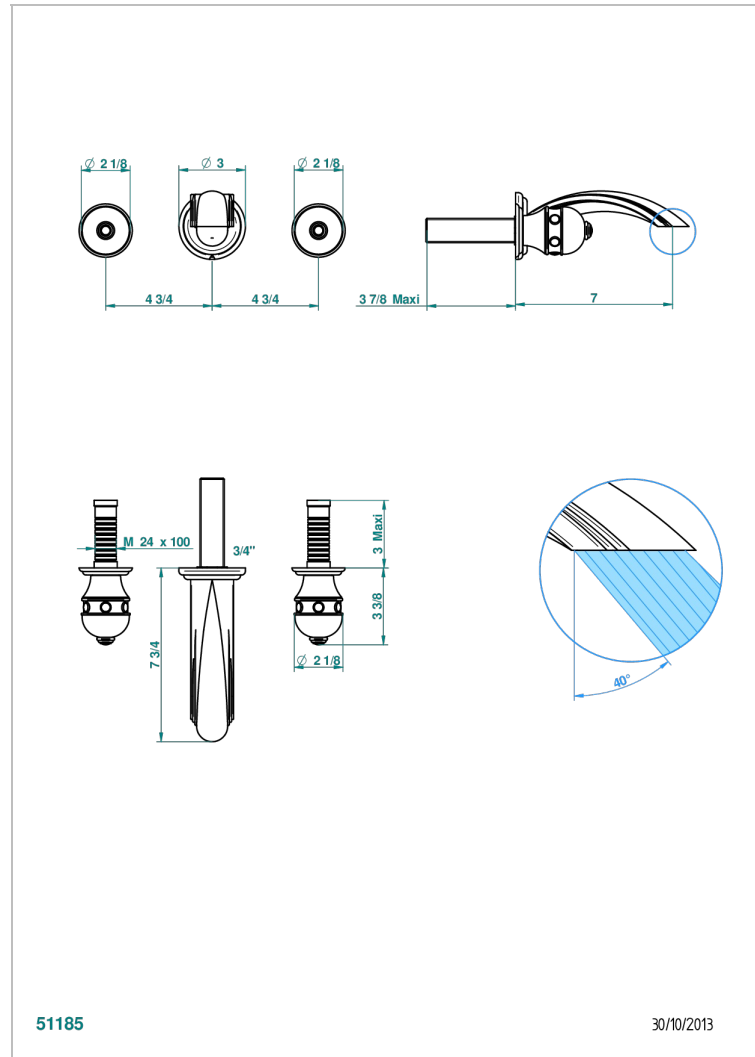

SULLY ONICE BLANCO

U1S-40GBUS

Garniture pour mélangeur de lavabo mural - bec goliath- standard américain

THG[®]
PARIS

CARACTERÍSTICAS

- Sully Onice Blanco
- Garniture pour mélangeur de lavabo mural - bec goliath- standard américain

PRODUCTOS RELACIONADOS

- Ref. G00-40AM/US Partie à encastrer pour mélangeur mural - version manettes- standard américain

ACABADOS DISPONIBLES

Cerámica negra mate - D30
Cromo - A02
Cromo / dorado - G02
Cromo mate - C02
Dorado - F01
Dorado mate - F07