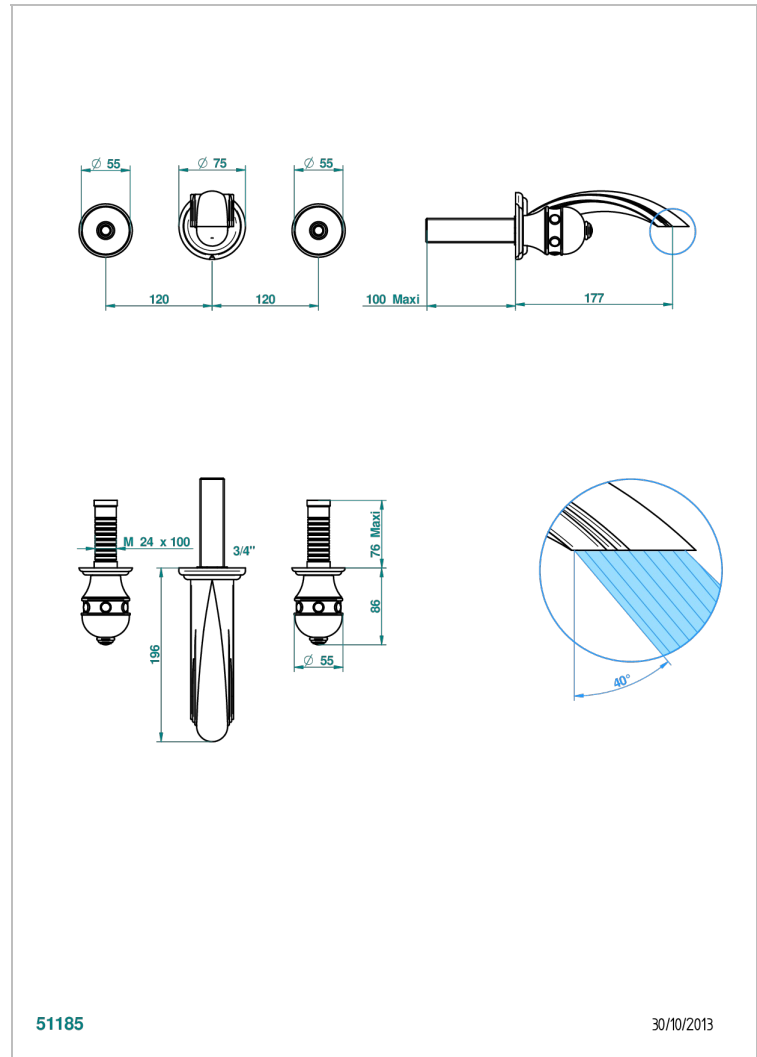

SULLY ONYX BLANC

U1S-40GB

Garniture pour mélangeur de lavabo mural, bec goliath

THG[®]
PARIS

51185

30/10/2013

CARACTÉRISTIQUES

- Ensemble composé d'un bec mural de lavabo et des 2 garnitures de robinets
- Nécessite partie encastrée Réf. 40AC
- Laiton sans plomb
- Bec à écoulement libre
- Livré sans vidage

PRODUITS ASSOCIÉS

- Ref. G00-40AC Partie à encastrer pour mélangeur mural - version croisillons
- Ref. G00-40AM Partie à encastrer pour mélangeur mural - version manettes

FINITIONS DISPONIBLES

Chromé - A02
Chromé / doré - G02
Chromé mat - C02
Doré brillant - F01
Doré mat - F07
Nickel brillant - B01