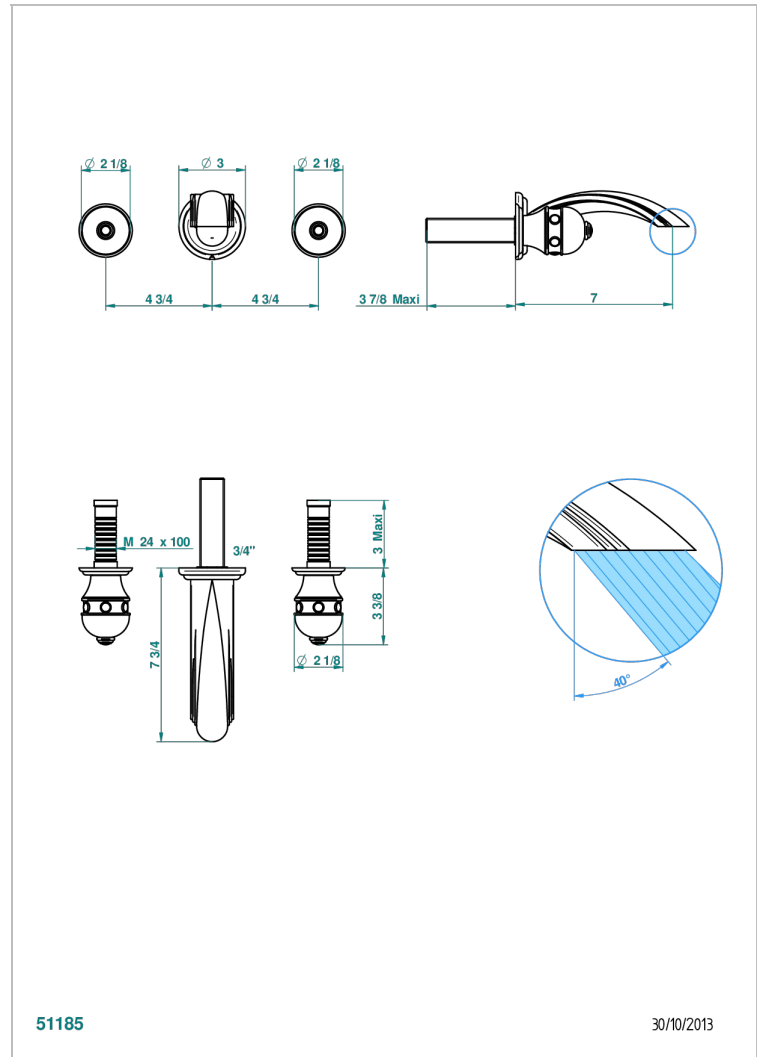

SULLY ONYX BLANC

U1S-40GB

Garniture pour mélangeur de lavabo mural, bec goliath

THG[®]
PARIS

51185

30/10/2013

CARACTÉRISTIQUES

- Ensemble composé d'un bec mural de lavabo et des 2 garnitures de robinets
- Nécessite partie encastrée Réf. 40AC
- Laiton sans plomb
- Bec à écoulement libre
- Livré sans vidage

PRODUITS ASSOCIÉS

- Ref. G00-40AC Partie à encastrer pour mélangeur mural - version croisillons
- Ref. G00-40AM Partie à encastrer pour mélangeur mural - version manettes

FINITIONS DISPONIBLES

Chromé - A02
Chromé / doré - G02
Chromé mat - C02
Doré brillant - F01
Doré mat - F07
Nickel brillant - B01

Nickel mat - C01
Noir mat céramique - D30
Or pâle - F30
Or pâle mat - F31
Pvd blush - H62
Pvd blush mat - H60

Pvd couleur bronze brown - F33
Pvd couleur bronze brown - mat - F34
Pvd couleur doré - H52
Pvd couleur doré mat - H53
Pvd couleur laiton - H49
Pvd couleur laiton mat - H50