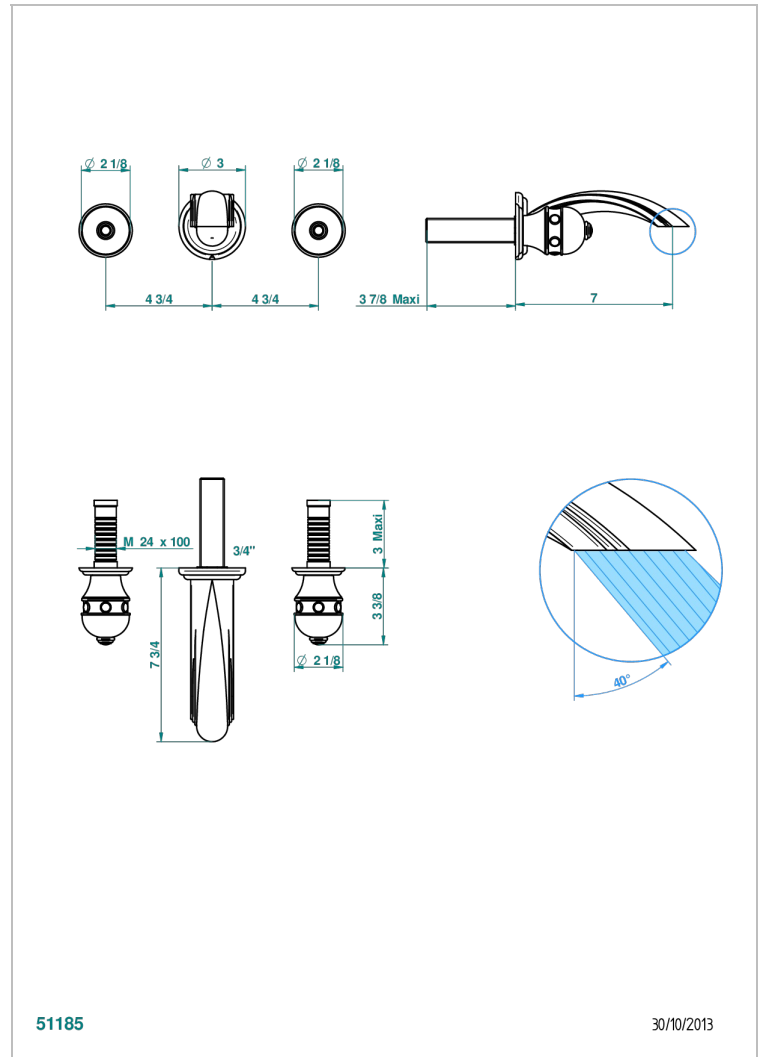

SULLY ONYX BLANC

U1S-40GB

Garniture pour mélangeur de lavabo mural, bec goliath

THG[®]
PARIS

51185

30/10/2013

CARACTÉRISTIQUES

- Ensemble composé d'un bec mural de lavabo et des 2 garnitures de robinets
- Nécessite partie encastrée Réf. 40AC
- Laiton sans plomb
- Bec à écoulement libre
- Livré sans vidage

PRODUITS ASSOCIÉS

- Ref. G00-40AC Partie à encastrer pour mélangeur mural - version croisillons
- Ref. G00-40AM Partie à encastrer pour mélangeur mural - version manettes

FINITIONS DISPONIBLES

Chromé - A02
Chromé / doré - G02
Chromé mat - C02
Doré brillant - F01
Doré mat - F07
Nickel brillant - B01