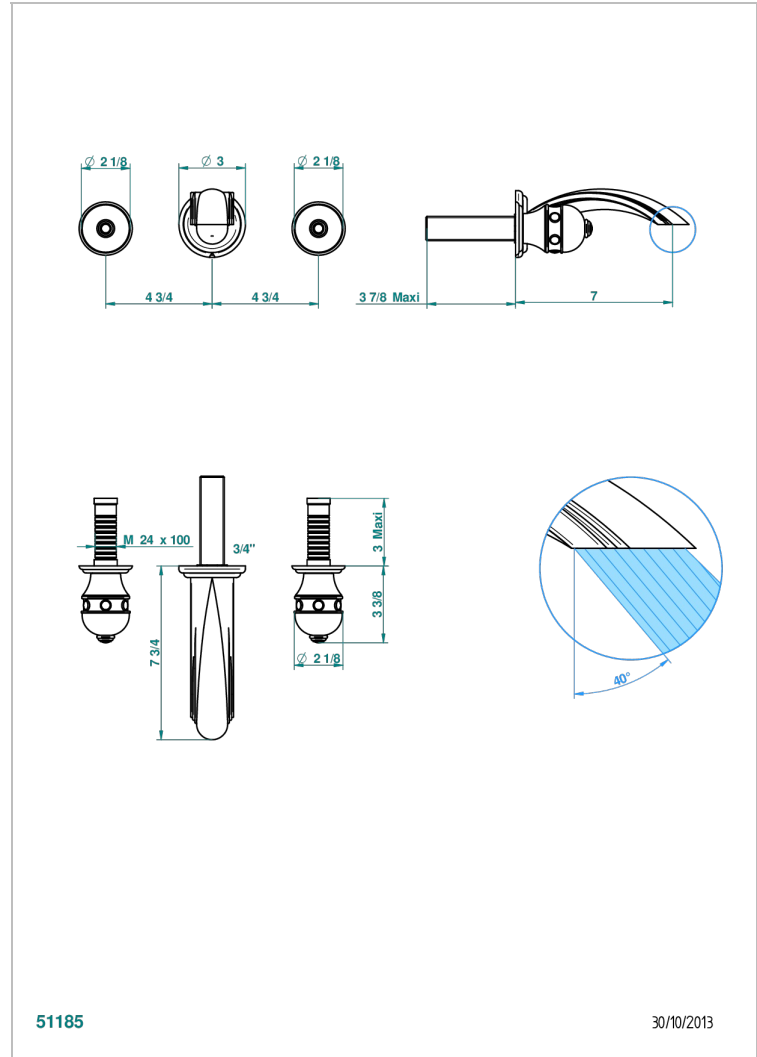

SULLY ONICE BLANCO

U1S-40GB

Grifería para mezclador de lavabo de pared, caño goliat

THG[®]
PARIS

51185

30/10/2013

CARACTERÍSTICAS

- Sully Onice Blanco
- Grifería para mezclador de lavabo de pared, caño goliat

PRODUCTOS RELACIONADOS

- Ref. G00-40AC Rough parts for wall mounted 3 hole mixer, cross handle version
- Ref. G00-40AM Rough parts for wall mounted 3 hole mixer, lever handle version

ACABADOS DISPONIBLES