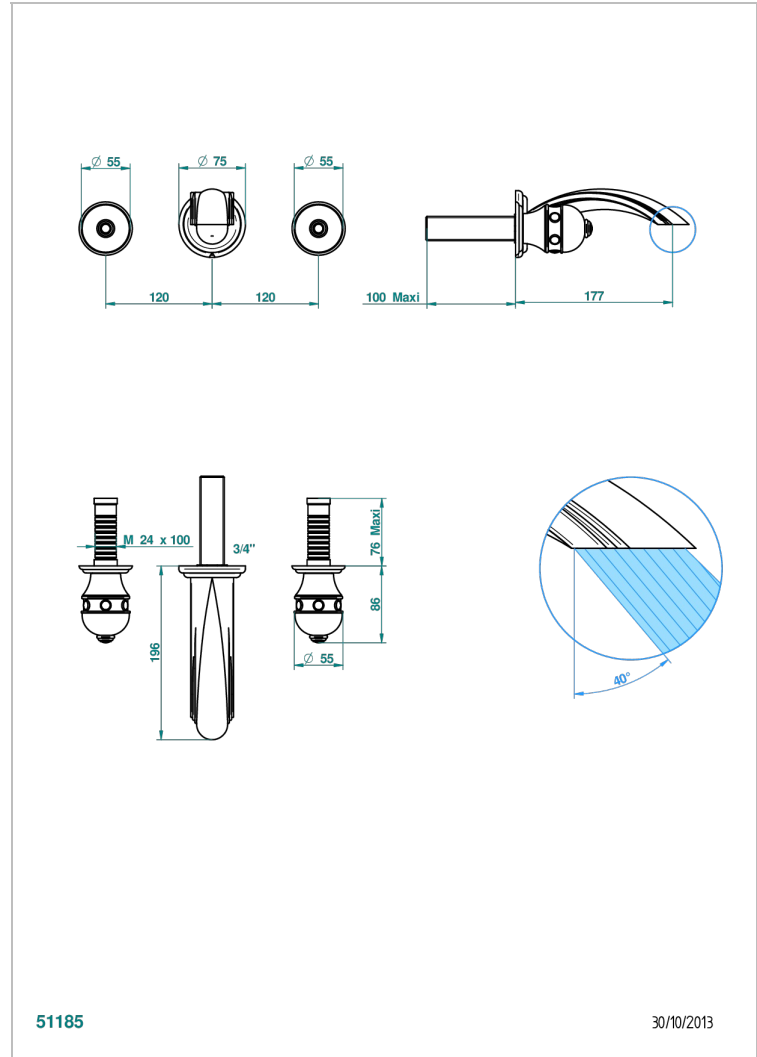

SULLY ONYX BLANC

U1S-40GB

Garniture pour mélangeur de lavabo mural, bec goliath

THG[®]
PARIS

51185

30/10/2013

CARACTÉRISTIQUES

- Ensemble composé d'un bec mural de lavabo et des 2 garnitures de robinets
- Nécessite partie encastrée Réf. 40AC
- Laiton sans plomb
- Bec à écoulement libre
- Livré sans vidage

PRODUITS ASSOCIÉS

- Ref. G00-40AC Partie à encastrer pour mélangeur mural - version croisillons
- Ref. G00-40AM Partie à encastrer pour mélangeur mural - version manettes

FINITIONS DISPONIBLES

Chromé - A02
Chromé / doré - G02
Chromé mat - C02
Doré brillant - F01
Doré mat - F07
Nickel brillant - B01