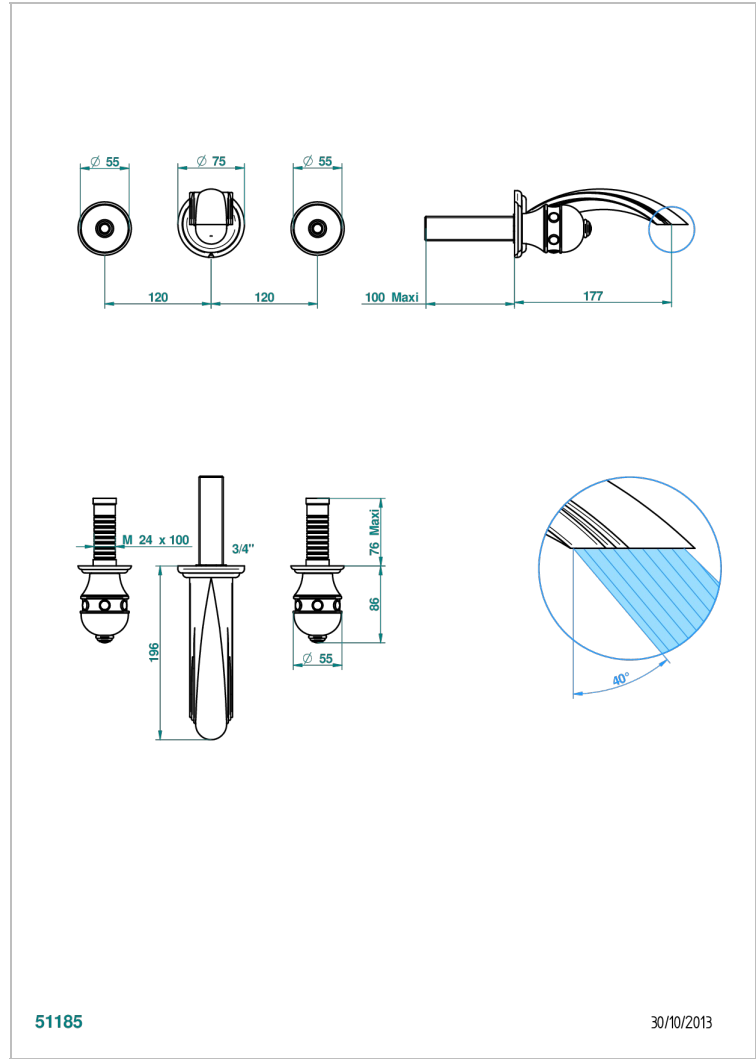

# SULLY ONICE BLANCO

U1S-40GB

Grifería para mezclador de lavabo de pared, caño goliat

THG<sup>®</sup>  
PARIS

## CARACTERÍSTICAS

- Sully Onice Blanco
- Grifería para mezclador de lavabo de pared, caño goliat

## PRODUCTOS RELACIONADOS

- Ref. G00-40AC Rough parts for wall mounted 3 hole mixer, cross handle version
- Ref. G00-40AM Rough parts for wall mounted 3 hole mixer, lever handle version