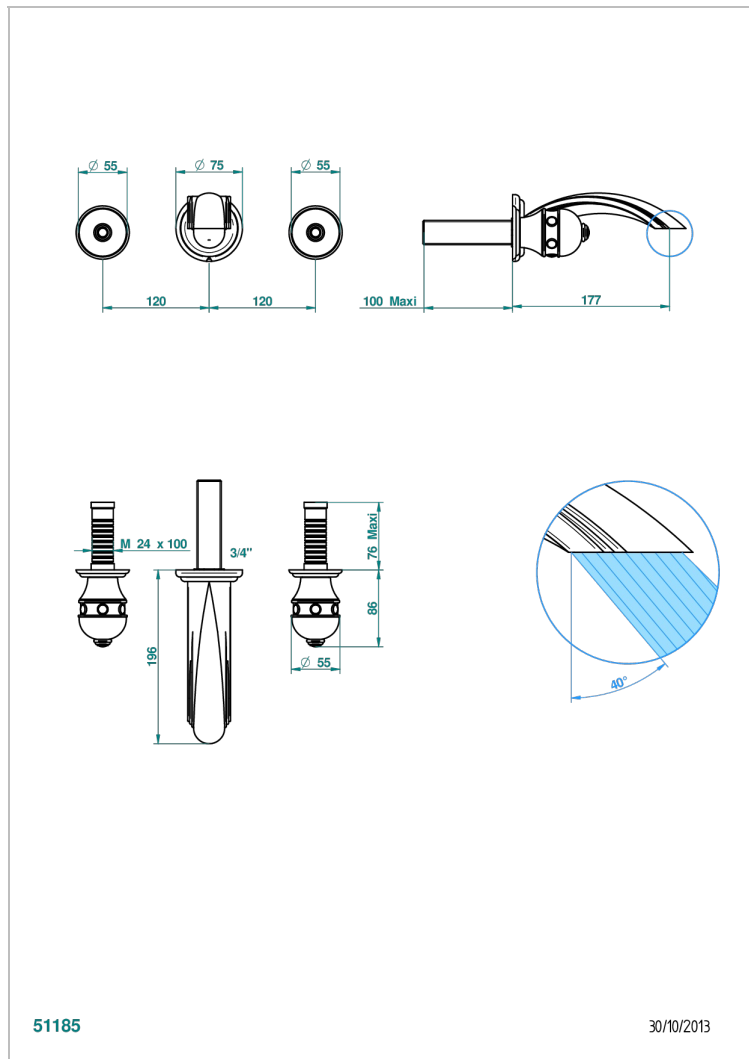

# SULLY WHITE ONYX

U1S-40GB

入墙式台盆龙头配件，大号喷嘴

THG<sup>®</sup>  
PARIS

51185

30/10/2013

## 特色

- Sully white onyx
- 入墙式台盆龙头配件，大号喷嘴

## 相关的SKU

- Ref. G00-40AC 无下水器入墙式龙头嵌入部分 - 四通手柄版
- Ref. G00-40AM 无下水器入墙式龙头嵌入部分 - 单把手柄版