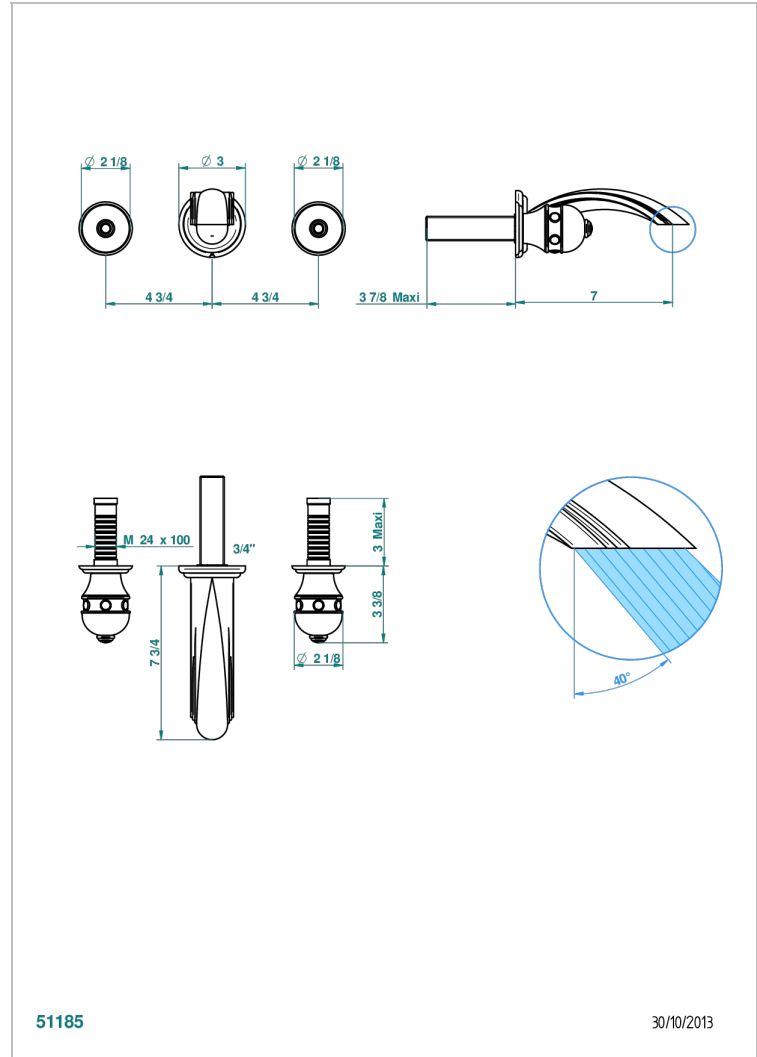

# SULLY ONICE BLANCO

U1S-40GB

Grifería para mezclador de lavabo de pared, caño goliat

THG<sup>®</sup>  
PARIS

## CARACTERÍSTICAS

- Sully Onice Blanco
- Grifería para mezclador de lavabo de pared, caño goliat

## PRODUCTOS RELACIONADOS

- Ref. G00-40AC Rough parts for wall mounted 3 hole mixer, cross handle version
- Ref. G00-40AM Rough parts for wall mounted 3 hole mixer, lever handle version