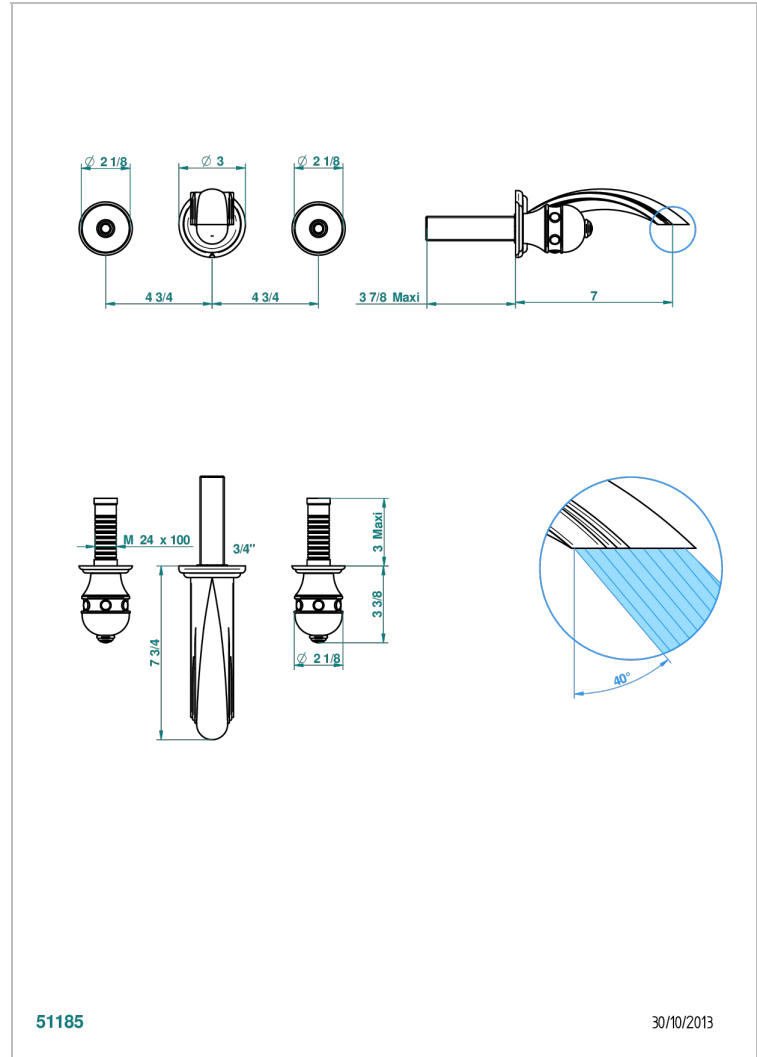

# SULLY WHITE ONYX

U1S-40GB

入墙式台盆龙头配件，大号喷嘴

THG<sup>®</sup>  
PARIS

51185

30/10/2013

## 特色

- Sully white onyx
- 入墙式台盆龙头配件，大号喷嘴

## 相关的SKU

- Ref. G00-40AC 无下水器入墙式龙头嵌入部分 - 四通手柄版
- Ref. G00-40AM 无下水器入墙式龙头嵌入部分 - 单把手柄版