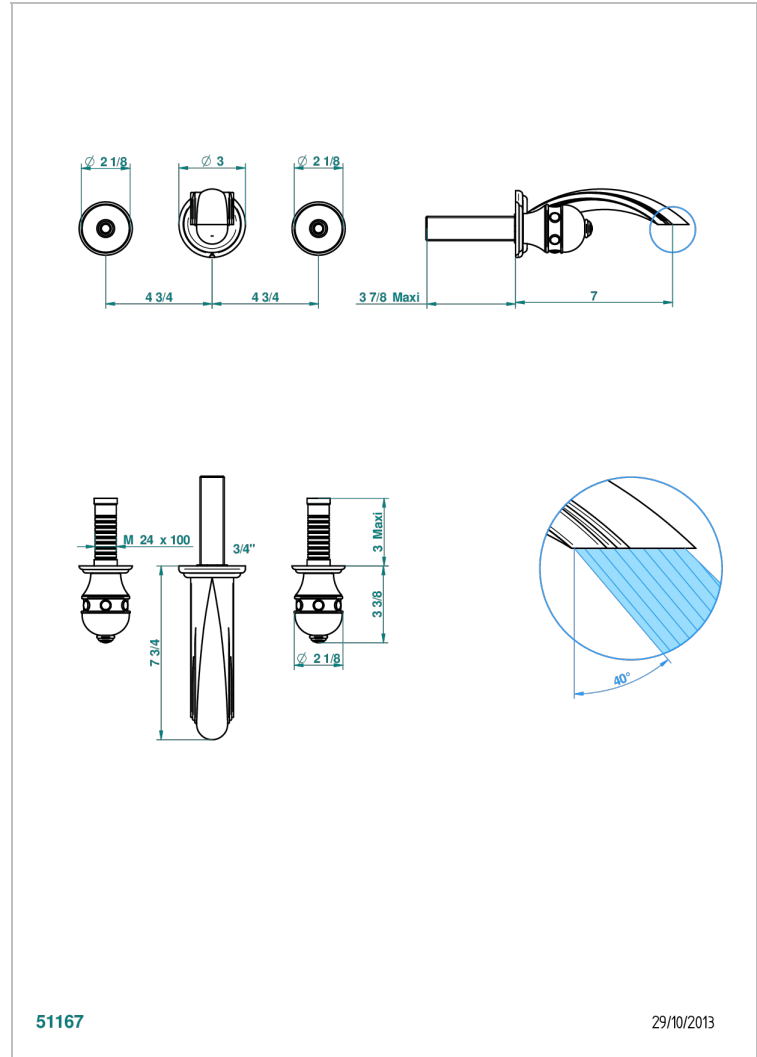

SULLY LAPIS LAZULI

A1W-41GB

Trim only for wall mounted 3-hole bath mixer

THG[®]
PARIS

51167

29/10/2013

CARACTERÍSTICAS

- Sully Lapis Lazuli
- Trim only for wall mounted 3-hole bath mixer

PRODUCTOS RELACIONADOS

- Ref. G00-40AM/US Partie à encastrier pour mélangeur mural - version manettes- standard américain

ACABADOS DISPONIBLES

Cerámica negra mate - D30
Cromo - A02
Cromo / dorado - G02
Cromo mate - C02
Dorado - F01
Dorado mate - F07