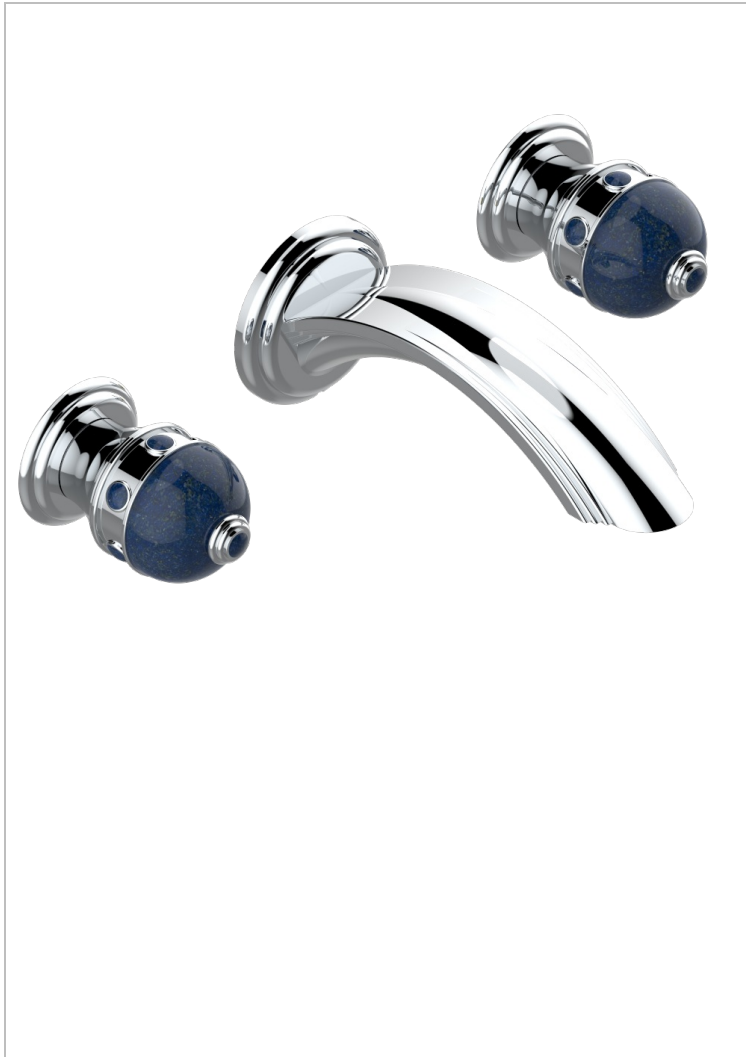

SULLY LAPIS LAZULI

A1W-41GB

Trim only for wall mounted 3-hole bath mixer

THG[®]
PARIS

51167

29/10/2013

CARACTERÍSTICAS

- Sully Lapis Lazuli
- Trim only for wall mounted 3-hole bath mixer

PRODUCTOS RELACIONADOS

- Ref. G00-40AM/US Partie à encastrier pour mélangeur mural - version manettes- standard américain

ACABADOS DISPONIBLES

Cerámica negra mate - D30
Cromo - A02
Cromo / dorado - G02
Cromo mate - C02
Dorado - F01
Dorado mate - F07

Dorado pálido - F30
Dorado pálido mate (sin barniz) - F31
Níquel - B01
Níquel mate - C01
Níquel viejo - H28
Pvd blush - H62

Pvd blush mate - H60
Pvd color latón - H49
Pvd color latón mate - H50
Pvd color níquel - H55
Pvd color níquel mate - H56
Pvd color oro - H52