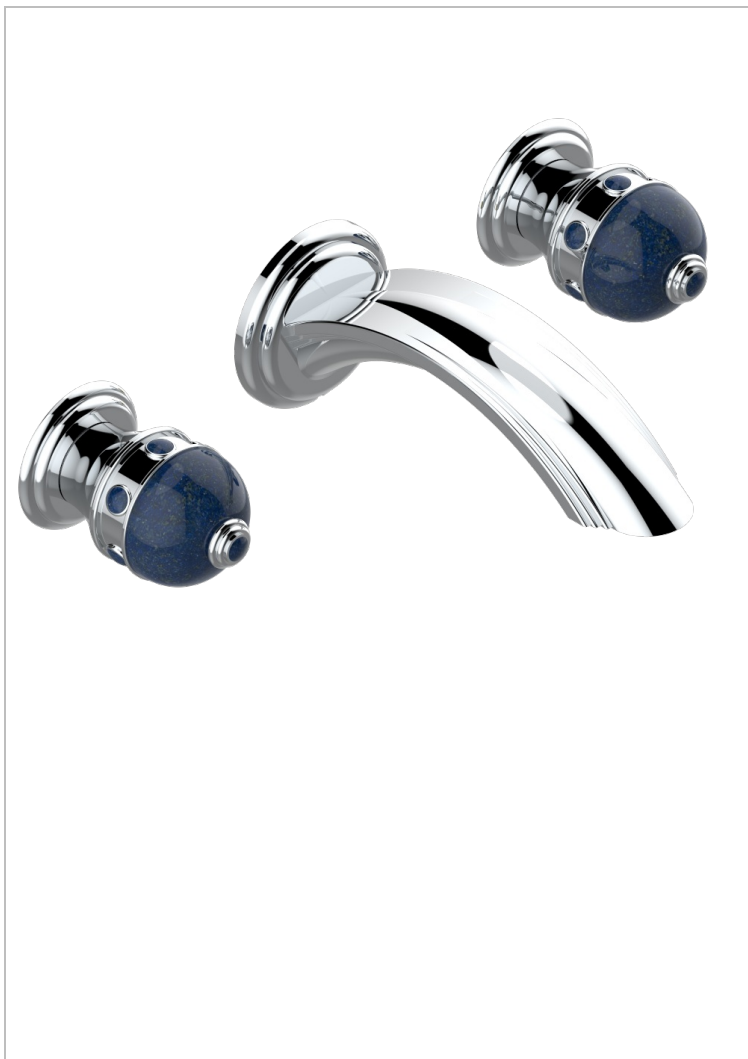

SULLY LAPIS LAZULI

A1W-41GB

Garniture pour mélangeur de bain mural, bec goliath

THG[®]
PARIS

CARACTÉRISTIQUES

- Ensemble composé d'un bec mural de lavabo et des 2 garnitures de robinets
- Nécessite partie encastrée Réf. 40AC
- Laiton sans plomb
- Bec à écoulement libre

PRODUITS ASSOCIÉS

- Ref. G00-40AC Partie à encastrer pour mélangeur mural - version croisillons
- Ref. G00-40AM Partie à encastrer pour mélangeur mural - version manettes

FINITIONS DISPONIBLES

Chromé - A02
Chromé / doré - G02
Chromé mat - C02
Doré brillant - F01
Doré mat - F07
Nickel brillant - B01

Nickel mat - C01
Noir mat céramique - D30
Or pâle - F30
Or pâle mat - F31
Pvd blush - H62
Pvd blush mat - H60

Pvd couleur bronze brown - F33
Pvd couleur bronze brown - mat - F34
Pvd couleur doré - H52
Pvd couleur doré mat - H53
Pvd couleur laiton - H49
Pvd couleur laiton mat - H50

Pvd couleur nickel - H55
Pvd couleur nickel mat - H56
Pvd graphite - H64
Pvd graphite mat - H65
Pvd umber - H66
Pvd umber mat - H67

Vieux nickel - H28