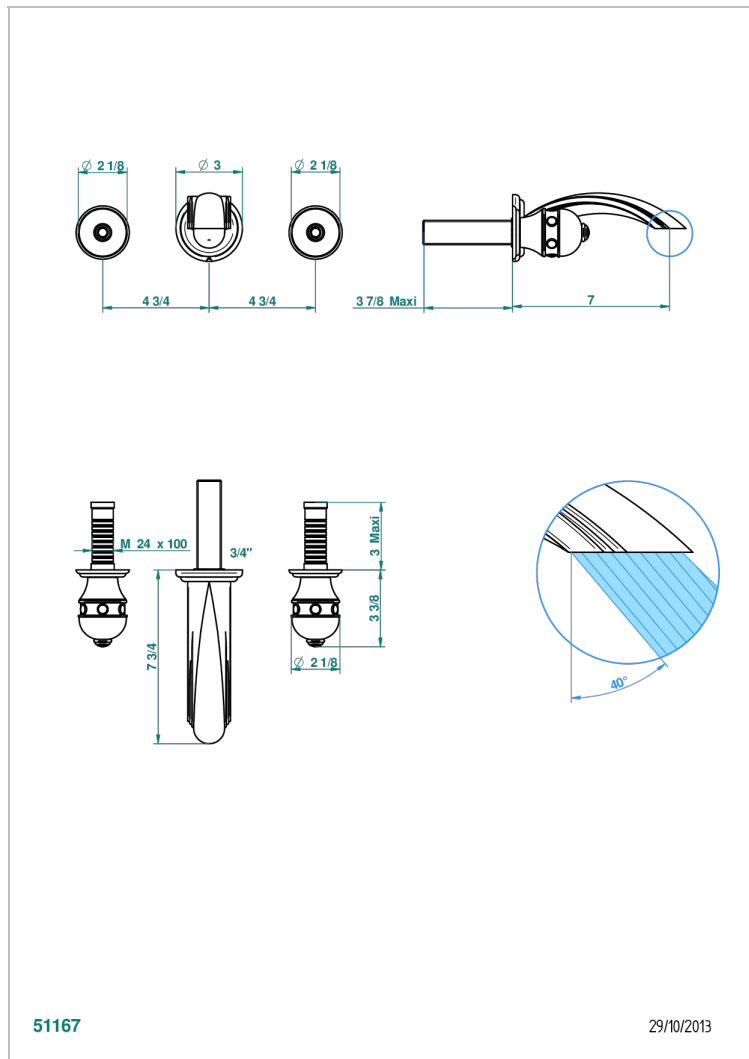

SULLY LAPIS LAZULI

A1W-41GB

Garniture pour mélangeur de bain mural, bec goliath

THG[®]
PARIS

CARACTÉRISTIQUES

- Ensemble composé d'un bec mural de lavabo et des 2 garnitures de robinets
- Nécessite partie encastrée Réf. 40AC
- Laiton sans plomb
- Bec à écoulement libre

PRODUITS ASSOCIÉS

- Ref. G00-40AC Partie à encastrer pour mélangeur mural - version croisillons
- Ref. G00-40AM Partie à encastrer pour mélangeur mural - version manettes

FINITIONS DISPONIBLES

Chromé - A02
Chromé / doré - G02
Chromé mat - C02
Doré brillant - F01
Doré mat - F07
Nickel brillant - B01