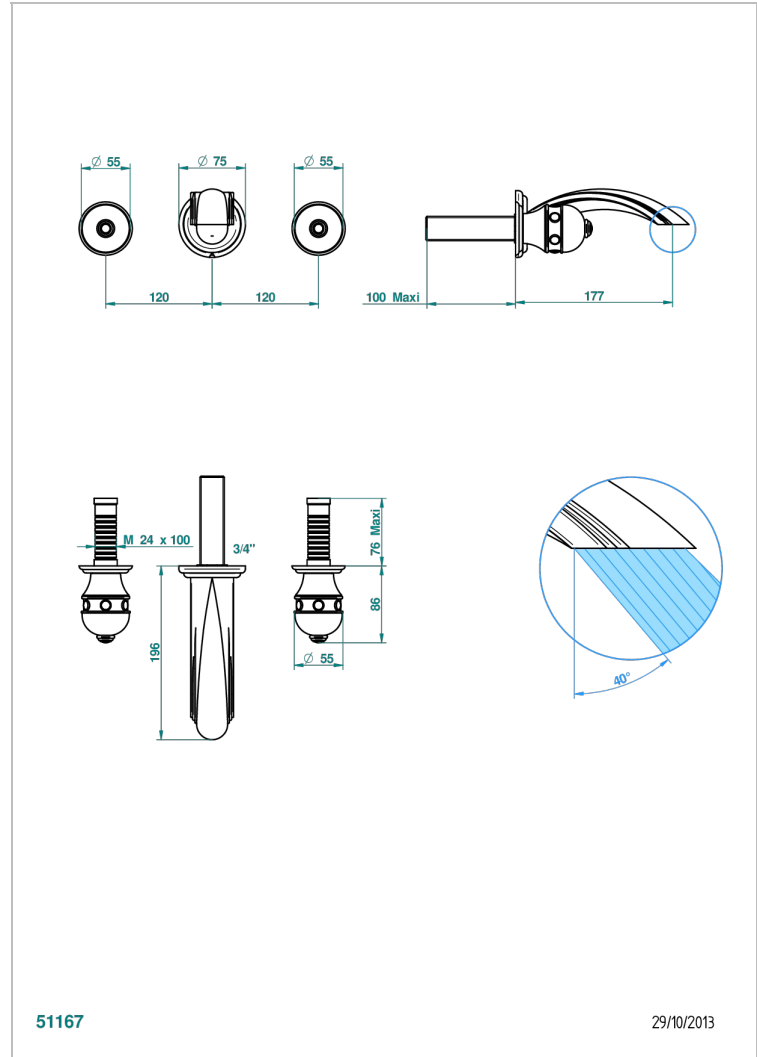

# SULLY С ЛАЗУРИТОМ

A1W-41GB

Внешняя часть смесителя встраиваемого в стену для ванны на три отверстия с изливом ГОЛИАФ

THG<sup>®</sup>  
PARIS

## ХАРАКТЕРИСТИКИ

- Sully с лазуритом
- Внешняя часть смесителя встраиваемого в стену для ванны на три отверстия с изливом ГОЛИАФ

## СВЯЗАННЫЕ ТОВАРНЫЕ ПОЗИЦИИ

- Ref. G00-40AC Встраиваемая часть смесителя настенного на три отверстия (не рукоят.)
- Ref. G00-40AM Встраиваемая часть смесителя настенного на 3 отверстия на пластине (рукоят.)