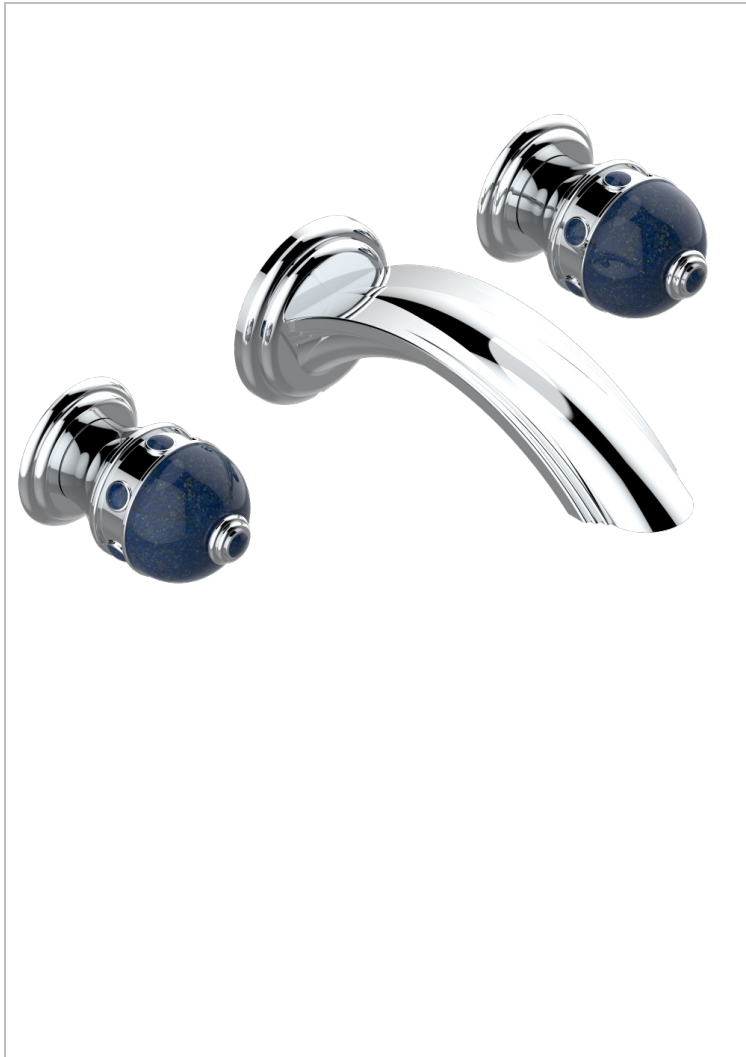

# SULLY С ЛАЗУРИТОМ

A1W-41GB

Внешняя часть смесителя встраиваемого в стену для ванны на три отверстия с изливом ГОЛИАФ

THG<sup>®</sup>  
PARIS

## ХАРАКТЕРИСТИКИ

- Sully с лазуритом
- Внешняя часть смесителя встраиваемого в стену для ванны на три отверстия с изливом ГОЛИАФ

## СВЯЗАННЫЕ ТОВАРНЫЕ ПОЗИЦИИ

- Ref. G00-40AC Встраиваемая часть смесителя настенного на три отверстия (не рукоят.)
- Ref. G00-40AM Встраиваемая часть смесителя настенного на 3 отверстия на пластине (рукоят.)

## ДОСТУПНЫЕ ВАРИАНТЫ ПОКРЫТИЙ

Black ceram - D30  
Blush PVD - H62  
Graphite PVD - H64  
Matt Umber PVD - H67  
Matt blush PVD - H60  
Matt graphite PVD - H65

Umber PVD - H66  
Золото - F01  
Матовое золото - F07  
Матовое светлое золото - F31  
Матовый никель - C01  
Матовый хром - C02