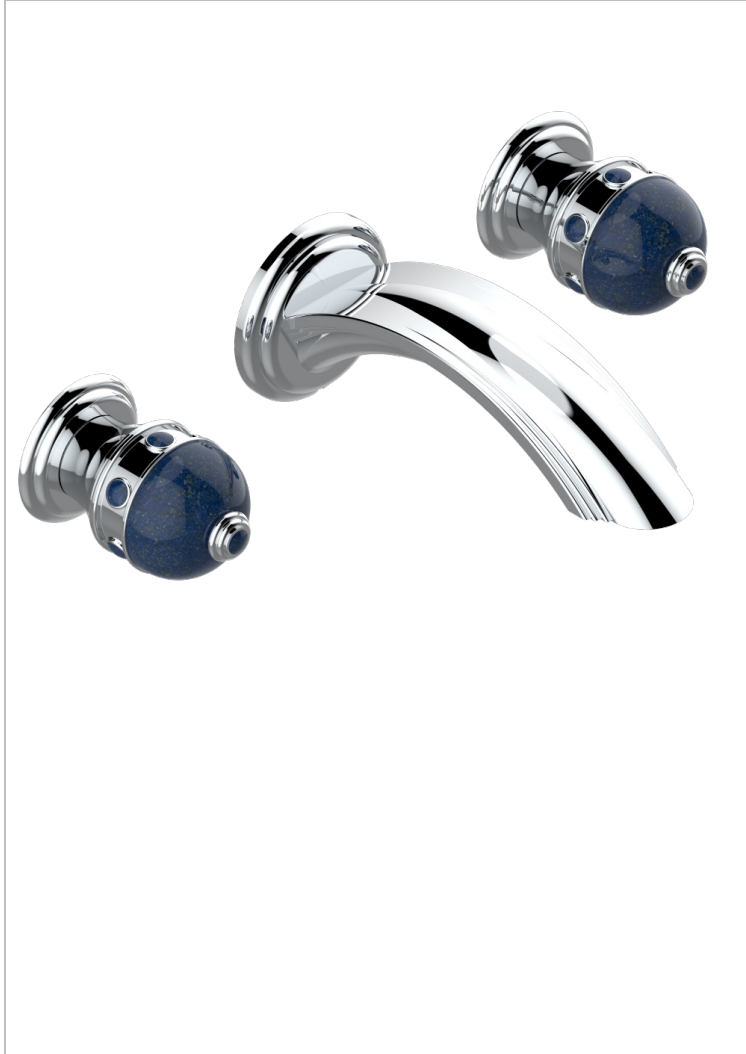

SULLY, LAPIS LAZULI

A1W-41GB

Trim only for wall mounted 3-hole bath mixer

THG[®]
PARIS

51167

29/10/2013

EIGENSCHAFTEN

- Sully, Lapis Lazuli
- Trim only for wall mounted 3-hole bath mixer

ÄHNLICHE PRODUKTE

- Ref. G00-40AC Up-teil für wandarmatur
- Ref. G00-40AM Up-teil für wandarmatur

VERFÜGBARE OBERFLÄCHEN

Altnickel - H28
Blassgold - F30
Blassgold matt unlackiert - F31
Chrom - A02
Chrom / gold - G02
Chrom matt - C02

Gold - F01
Gold matt - F07
Mattschwarz keramik - D30
Nickel matt - C01
Pvd blush - H62
Pvd blush matt - H60

Pvd bronze braun - F33
Pvd bronze braun matt - F34
Pvd gold - H52
Pvd gold matt - H53
Pvd graphite - H64
Pvd graphite matt - H65