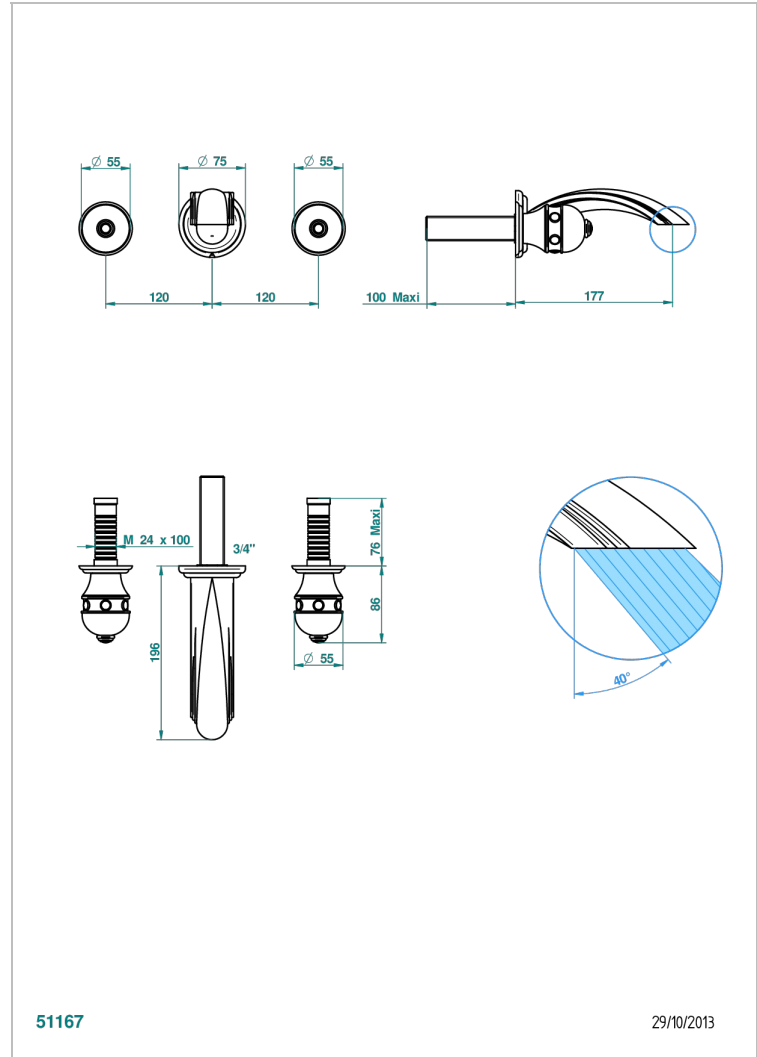

SULLY, LAPIS LAZULI

A1W-41GB

Trim only for wall mounted 3-hole bath mixer

THG[®]
PARIS

51167

29/10/2013

EIGENSCHAFTEN

- Sully, Lapis Lazuli
- Trim only for wall mounted 3-hole bath mixer

ÄHNLICHE PRODUKTE

- Ref. G00-40AC Up-teil für wandarmatur
- Ref. G00-40AM Up-teil für wandarmatur

VERFÜGBARE OBERFLÄCHEN

Altnickel - H28
Blassgold - F30
Blassgold matt unlackiert - F31
Chrom - A02
Chrom / gold - G02
Chrom matt - C02