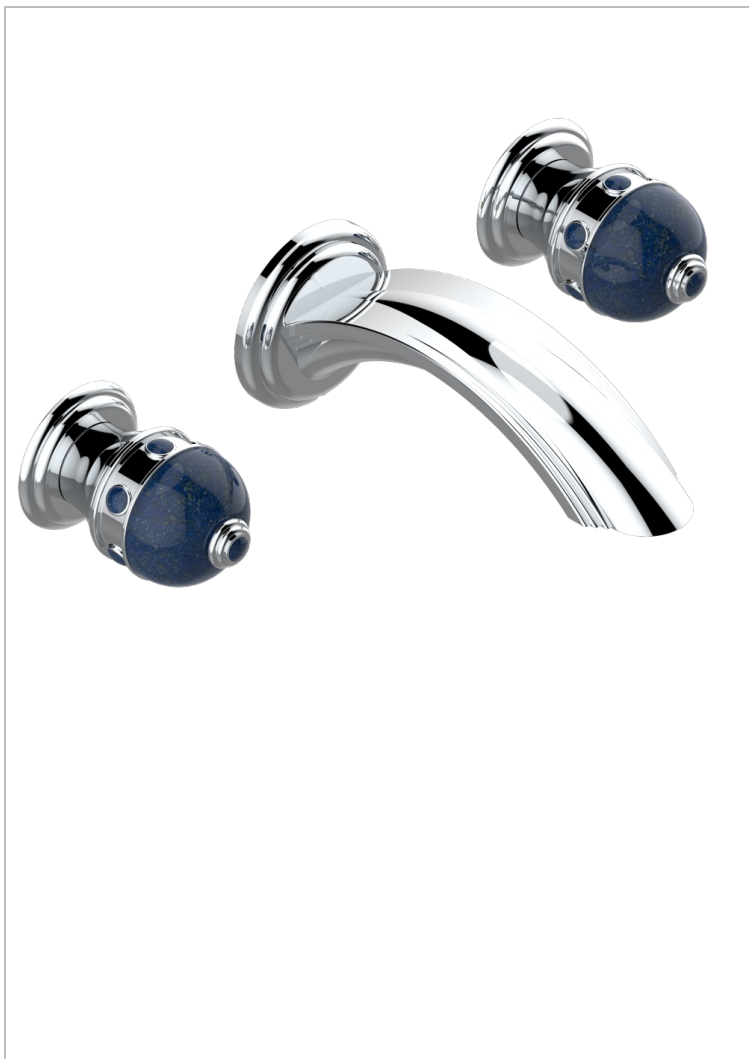

SULLY LAPIS LAZULI

A1W-41GB

入墙式台盆龙头配件，大号喷嘴

THG[®]
PARIS

特色

- Sully Lapis Lazuli
- 入墙式台盆龙头配件，大号喷嘴

相关的SKU

- Ref. G00-40AC 无下水器入墙式龙头嵌入部分 - 四通手柄版
- Ref. G00-40AM 无下水器入墙式龙头嵌入部分 - 单把手柄版

可选饰面

Black ceram - D30
Blush PVD - H62
Graphite PVD - H64
Matt Umber PVD - H67
Matt blush PVD - H60
Matt graphite PVD - H65

PVD哑光棕铜 - F34
PVD哑光金 - H53
PVD哑光铜 - H50
PVD哑光镍 - H56
PVD抛光铜 - H49
PVD棕铜 - F33

PVD金色 - H52
PVD镍 - H55
Umber PVD - H66
哑光浅金 - F31
抛光金 - F07
哑光铬 - C02

哑光镍 - C01
复古镍 - H28
抛光金 (24K金) - F01
抛光铬 - A02
抛光铬/抛光金 - G02
抛光镍 - B01

浅金 - F30

51167

29/10/2013