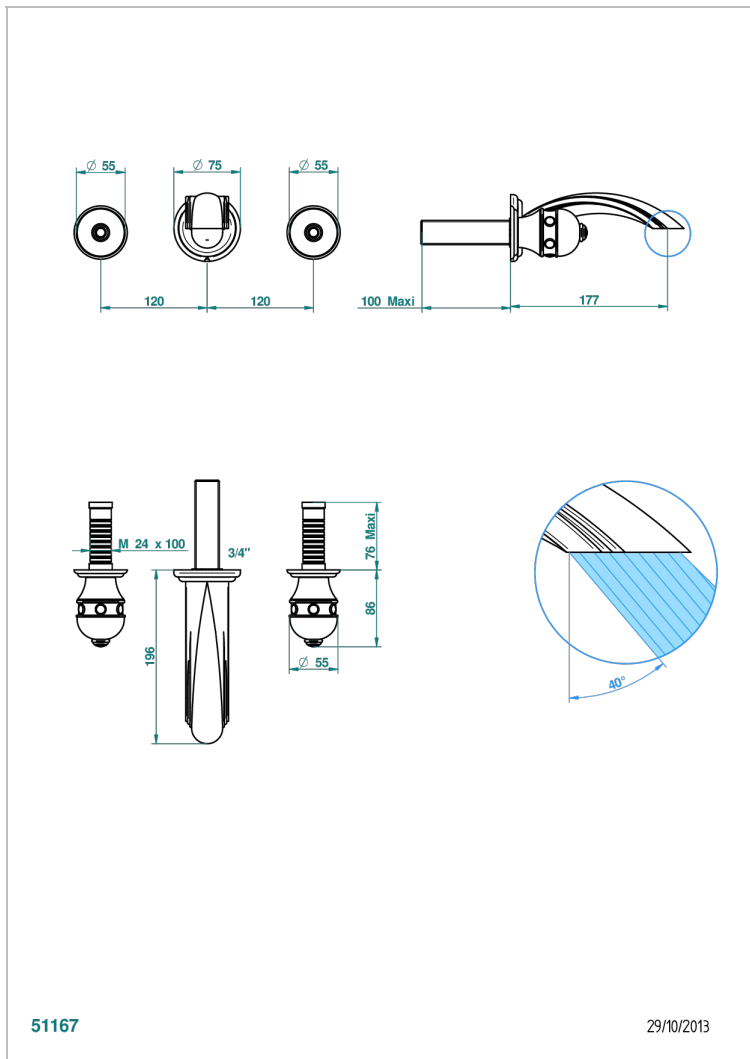

SULLY LAPIS LAZULI

A1W-41GB

入墙式台盆龙头配件，大号喷嘴

THG[®]
PARIS

特色

- Sully Lapis Lazuli
- 入墙式台盆龙头配件，大号喷嘴

相关的SKU

- Ref. G00-40AC 无下水器入墙式龙头嵌入部分 - 四通手柄版
- Ref. G00-40AM 无下水器入墙式龙头嵌入部分 - 单把手柄版

可选饰面

Black ceram - D30
Blush PVD - H62
Graphite PVD - H64
Matt Umber PVD - H67
Matt blush PVD - H60
Matt graphite PVD - H65

PVD哑光棕铜 - F34
PVD哑光金 - H53
PVD哑光铜 - H50
PVD哑光镍 - H56
PVD抛光铜 - H49
PVD棕铜 - F33

PVD金色 - H52
PVD镍 - H55
Umber PVD - H66
哑光浅金 - F31
抛光金 - F07
哑光铬 - C02