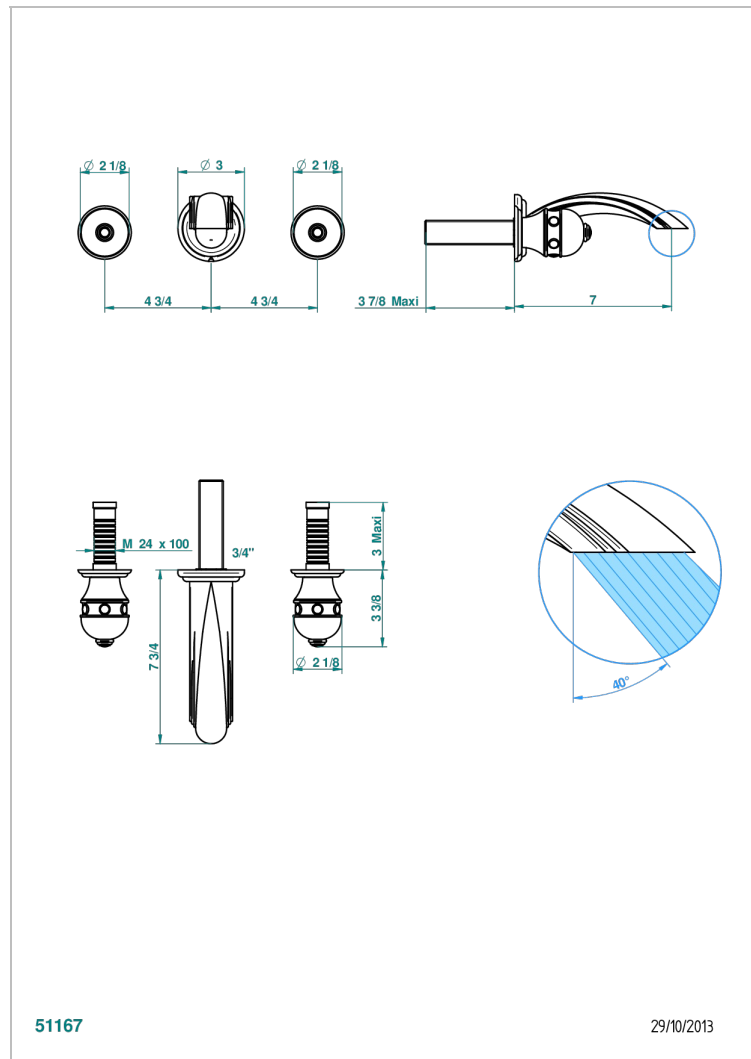

SULLY С ЛАЗУРИТОМ

A1W-41GB

THG[®]
PARIS

Внешняя часть смесителя встраиваемого в стену для ванны на три отверстия с изливом ГОЛИАФ

51167

29/10/2013

ХАРАКТЕРИСТИКИ

- Sully с лазуритом
- Внешняя часть смесителя встраиваемого в стену для ванны на три отверстия с изливом ГОЛИАФ

СВЯЗАННЫЕ ТОВАРНЫЕ ПОЗИЦИИ

- Ref. G00-40AC Встраиваемая часть смесителя настенного на три отверстия (не рукоят.)
- Ref. G00-40AM Встраиваемая часть смесителя настенного на 3 отверстия на пластине (рукоят.)