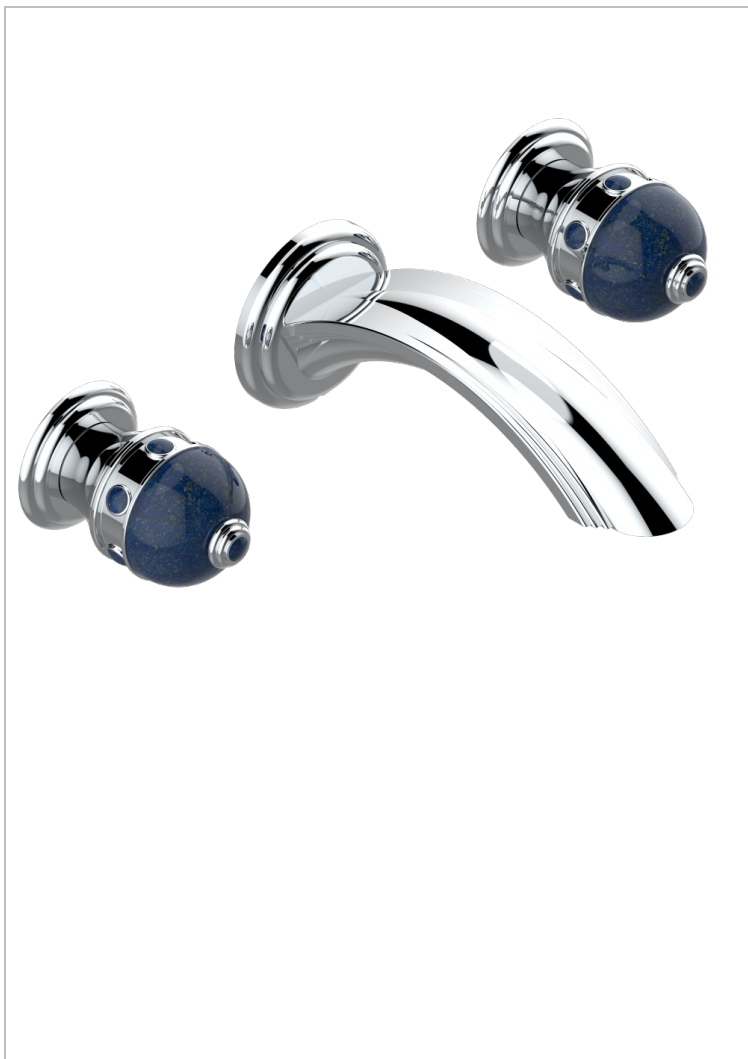

SULLY С ЛАЗУРИТОМ

A1W-41GB

THG[®]
PARIS

Внешняя часть смесителя встраиваемого в стену для ванны на три отверстия с изливом ГОЛИАФ

51167

29/10/2013

ХАРАКТЕРИСТИКИ

- Sully с лазуритом
- Внешняя часть смесителя встраиваемого в стену для ванны на три отверстия с изливом ГОЛИАФ

СВЯЗАННЫЕ ТОВАРНЫЕ ПОЗИЦИИ

- Ref. G00-40AC Встраиваемая часть смесителя настенного на три отверстия (не рукоят.)
- Ref. G00-40AM Встраиваемая часть смесителя настенного на 3 отверстия на пластине (рукоят.)

ДОСТУПНЫЕ ВАРИАНТЫ ПОКРЫТИЙ

Black ceram - D30
Blush PVD - H62
Graphite PVD - H64
Matt Umber PVD - H67
Matt blush PVD - H60
Matt graphite PVD - H65

Umber PVD - H66
Золото - F01
Матовое золото - F07
Матовое светлое золото - F31
Матовый никель - C01
Матовый хром - C02

Никель - B01
Покрытие PVD бронза - F33
Покрытие PVD золотистый цвет - H52
Покрытие PVD латунь - H49
Покрытие PVD матовая бронза - F34
Покрытие PVD матовая латунь - H50

Покрытие PVD матовый золотистый - H53
Покрытие PVD матовый никель - H56
Покрытие PVD никель - H55
Светлое золото - F30
Состаренный никель - H28
Хром - A02